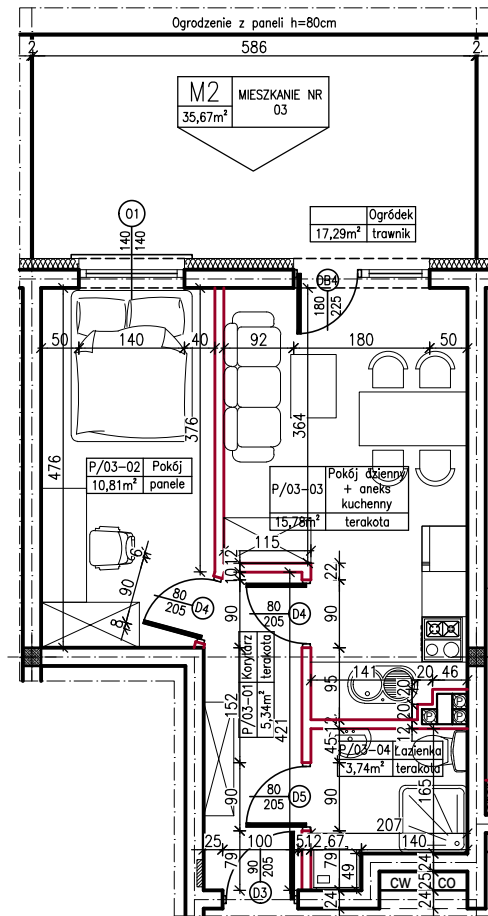

MERKURY GOŁAWSKI sp.j.
 ul. Sidorska 53, 21-500 Biała Podlaska

BUDOWA BUDYNKU MIESZKALNEGO WIELORODZINNEGO
 ul. Kąpielowa 2a; 21-500 Biała Podlaska

M2	MIESZKANIE NR 03
35,67m ²	03

MIESZKANIE NR 03

KLATKA:
 "A"

KONDYGNACJA:
 PARTER

MIESZKANIE
 nr 03

SKALA
 1:100