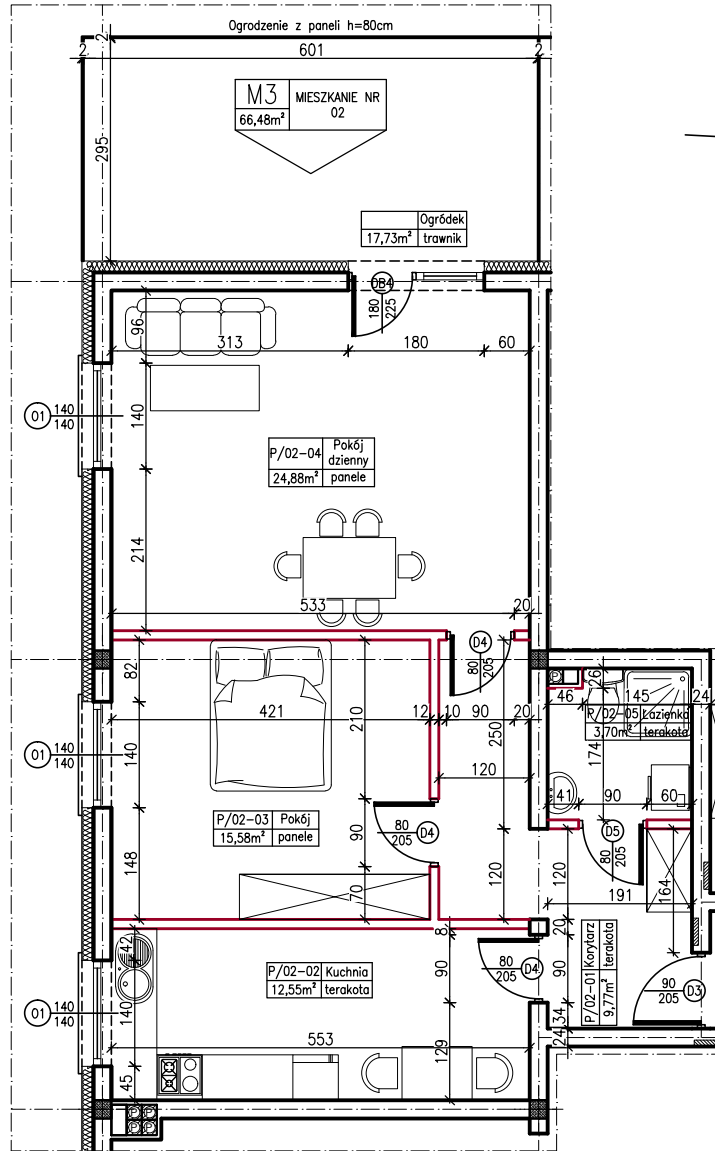

MERKURY GOŁAWSKI sp.j.  
 ul. Sidorska 53, 21-500 Biała Podlaska

BUDOWA BUDYNKU MIESZKALNEGO WIELORODZINNEGO  
 ul. Kąpielowa 2a; 21-500 Biała Podlaska

M3	MIESZKANIE NR 02
66,48m <sup>2</sup>	

KLATKA:  
"A"

KONDYGNACJA:  
PARTER

MIESZKANIE  
nr 02

SKALA  
1:100