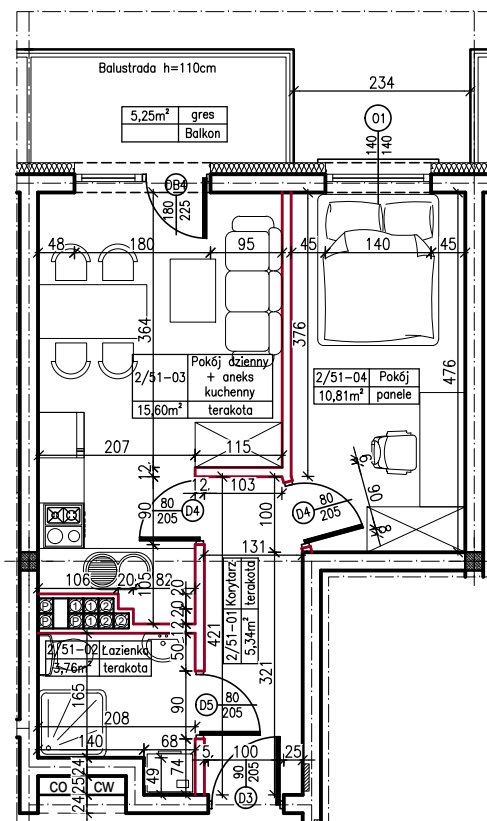

MERKURY GOŁAWSKI sp.j.
 ul. Sidorska 53, 21-500 Biała Podlaska

BUDOWA BUDYNKU MIESZKALNEGO WIELORODZINNEGO
 ul. Kąpielowa 2a; 21-500 Biała Podlaska

M2	MIESZKANIE NR 51
35,51m ²	51

MIESZKANIE NR 51

KLATKA:
 "B"

KONDYGNACJA:
 II PIĘTRO

MIESZKANIE
 nr 51

SKALA
 1:100