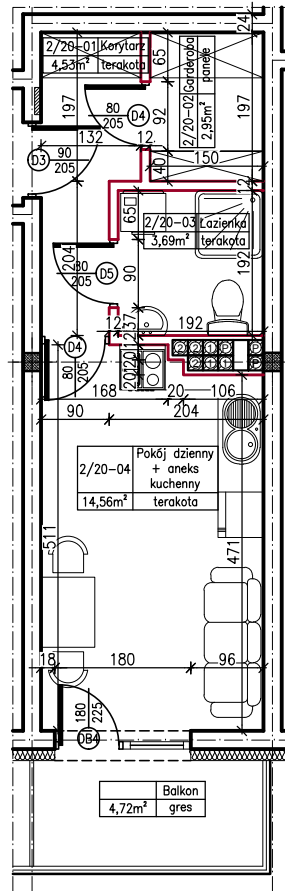

MERKURY GOŁAWSKI sp.j.
ul. Sidorska 53, 21-500 Biała Podlaska

BUDOWA BUDYNKU MIESZKALNEGO WIELORODZINNEGO
ul. Kąpielowa 2a; 21-500 Biała Podlaska

M1	MIESZKANIE NR 20
25,73m ²	

MIESZKANIE NR 20

KLATKA:
"A"

KONDYGNACJA:
II PIĘTRO

MIESZKANIE
nr 20

SKALA
1:100