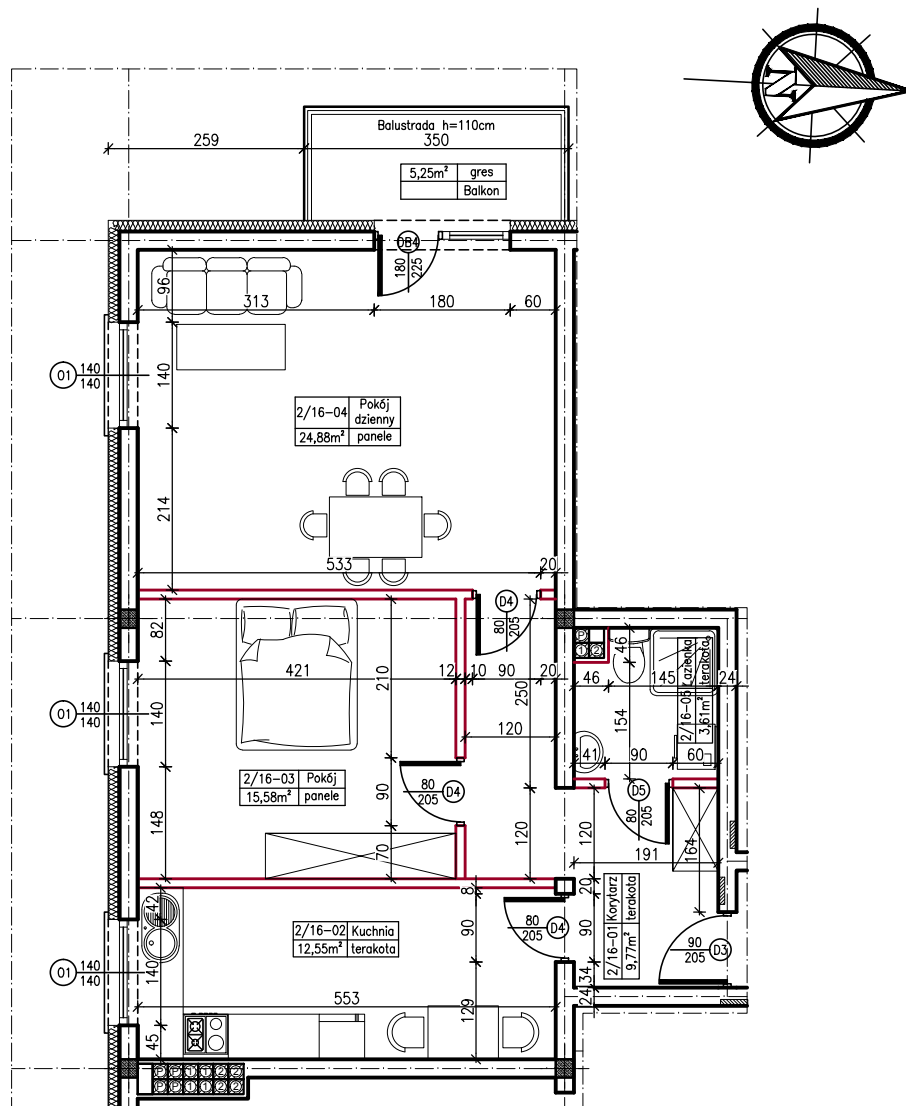

MERKURY GOŁAWSKI sp.j.
ul. Sidorska 53, 21-500 Biała Podlaska

BUDOWA BUDYNKU MIESZKALNEGO WIELORODZINNEGO
ul. Kąpielowa 2a; 21-500 Biała Podlaska

M3	MIESZKANIE NR 16
66,39m ²	

KLATKA:
"A"

KONDYGNACJA:
II PIĘTRO

MIESZKANIE
nr 16

SKALA
1:100