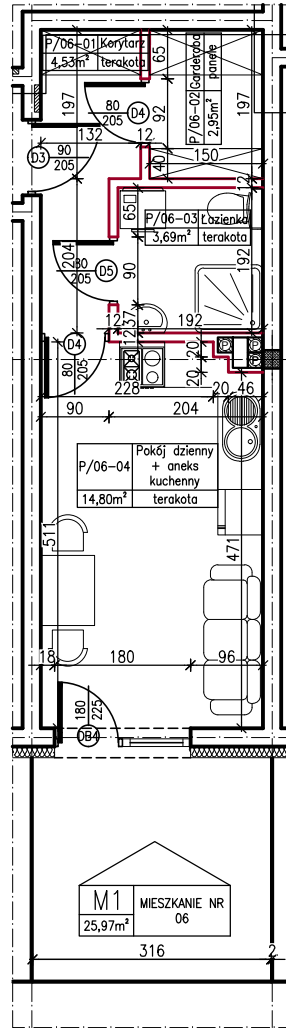

MERKURY GOŁAWSKI sp.j.  
ul. Sidorska 53, 21-500 Biała Podlaska

BUDOWA BUDYNKU MIESZKALNEGO WIELORODZINNEGO  
ul. Kąpielowa 2a; 21-500 Biała Podlaska

M1	MIESZKANIE NR 06
25,97m <sup>2</sup>	

MIESZKANIE NR 06

KLATKA:  
"A"

KONDYGNACJA:  
PARTER

MIESZKANIE  
nr 06

SKALA  
1:100