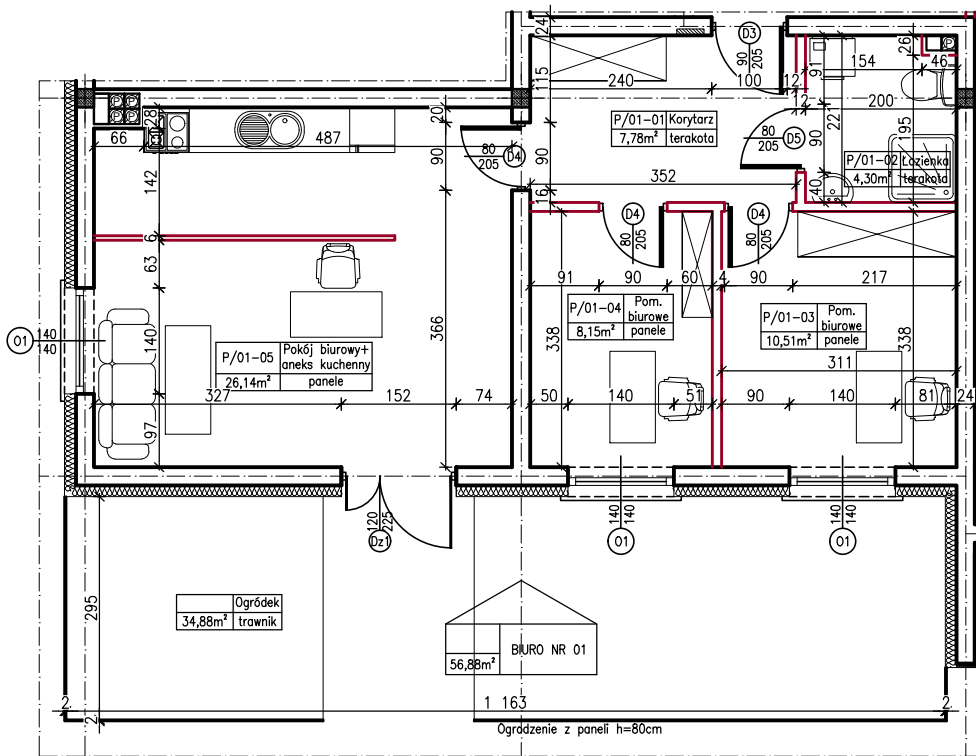

MERKURY GOŁAWSKI sp.j.
 ul. Sidorska 53, 21-500 Biała Podlaska

BUDOWA BUDYNKU MIESZKALNEGO WIELORODZINNEGO
 ul. Kąpielowa 2a; 21-500 Biała Podlaska

	BIURO NR 01
56,88m ²	

KLATKA:
 "A"

KONDYGNACJA:
 PARTER

BIURO
 nr 01

SKALA
 1:100