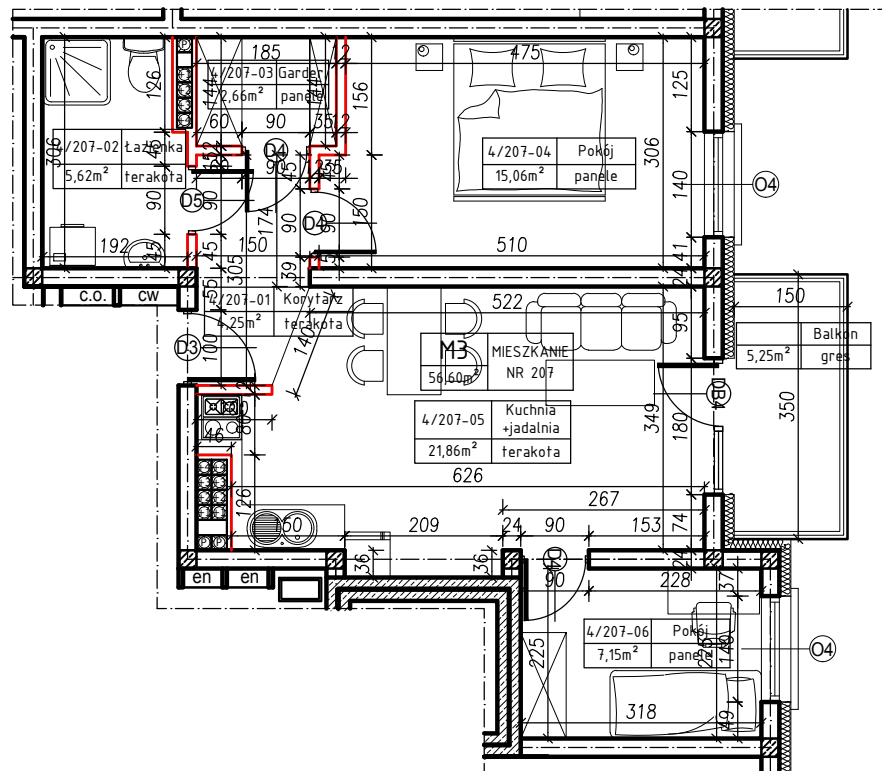

MERKURY GOŁAWSKI sp.j.
ul. Sidorska 53, 21-500 Biała Podlaska

BUDOWA BUDYNKU MIESZKALNEGO WIELORODZINNEGO
ul. Żeromskiego; 21-500 Biała Podlaska

M3	MIESZKANIE
56,60m ²	NR 207

KLATKA:
"F"

KONDYGNACJA:
IV PIĘTRO

MIESZKANIE
nr 207

SKALA
1:100