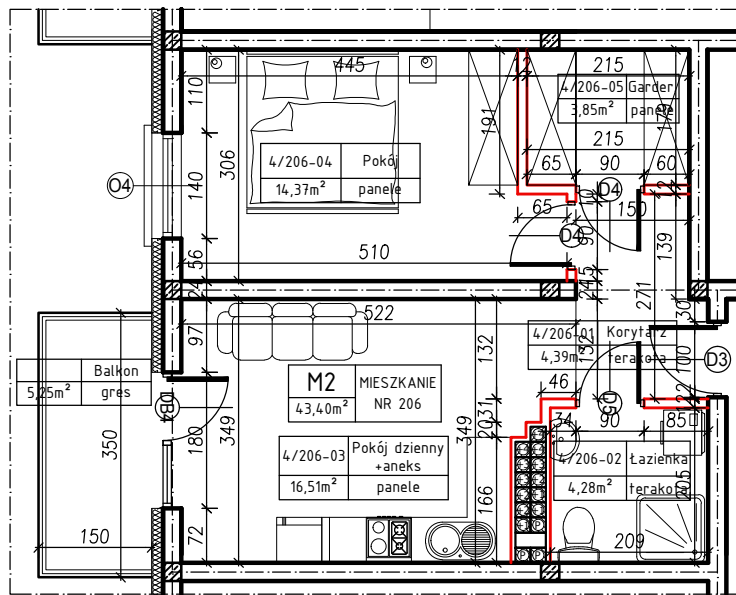

MERKURY GOŁAWSKI sp.j.  
ul. Sidorska 53, 21-500 Biała Podlaska

BUDOWA BUDYNKU MIESZKALNEGO WIELORODZINNEGO  
ul. Żeromskiego; 21-500 Biała Podlaska

M2	MIESZKANIE
43,40m <sup>2</sup>	NR 206

KLATKA:  
"F"

KONDYGNACJA:  
IV PIĘTRO

MIESZKANIE  
nr 206

SKALA  
1:100