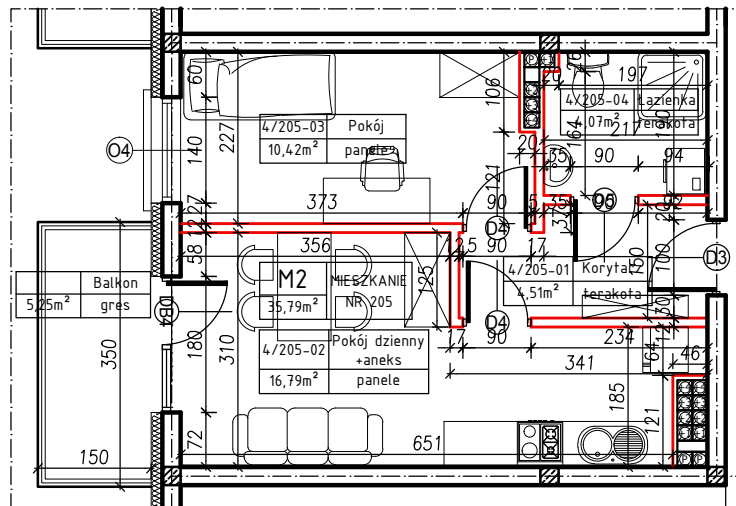

MERKURY GOŁAWSKI sp.j.
ul. Sidorska 53, 21-500 Biała Podlaska

BUDOWA BUDYNKU MIESZKALNEGO WIELORODZINNEGO
ul. Żeromskiego; 21-500 Biała Podlaska

M2	MIESZKANIE
35,79m ²	NR 205

KLATKA:
"F"

KONDYGNACJA:
IV PIĘTRO

MIESZKANIE
nr 205

SKALA
1:100