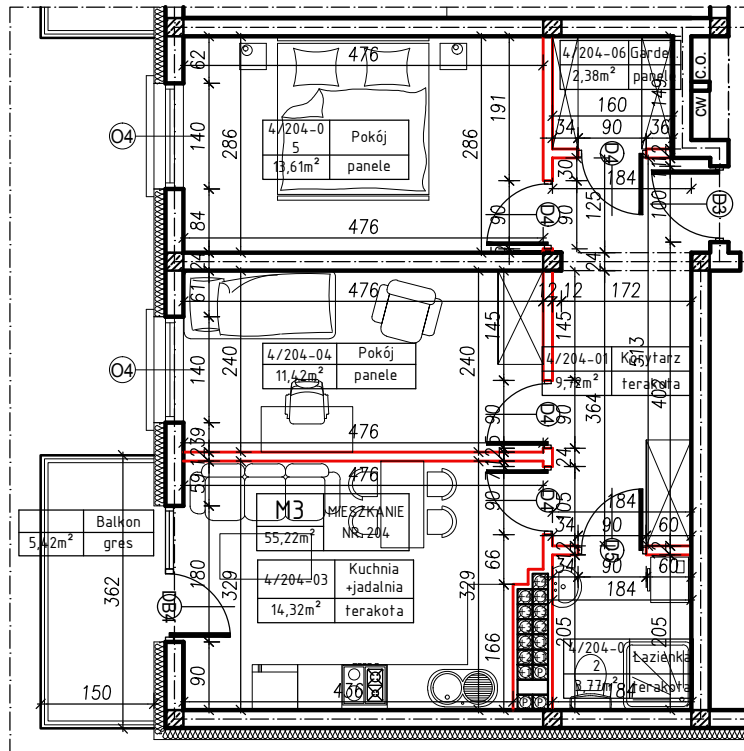

MERKURY GOŁAWSKI sp.j.  
ul. Sidorska 53, 21-500 Biała Podlaska

BUDOWA BUDYNKU MIESZKALNEGO WIELORODZINNEGO  
ul. Żeromskiego; 21-500 Biała Podlaska

M3	MIESZKANIE
55,22m <sup>2</sup>	NR 204

KLATKA:  
"F"

KONDYGNACJA:  
IV PIĘTRO

MIESZKANIE  
nr 204

SKALA  
1:100