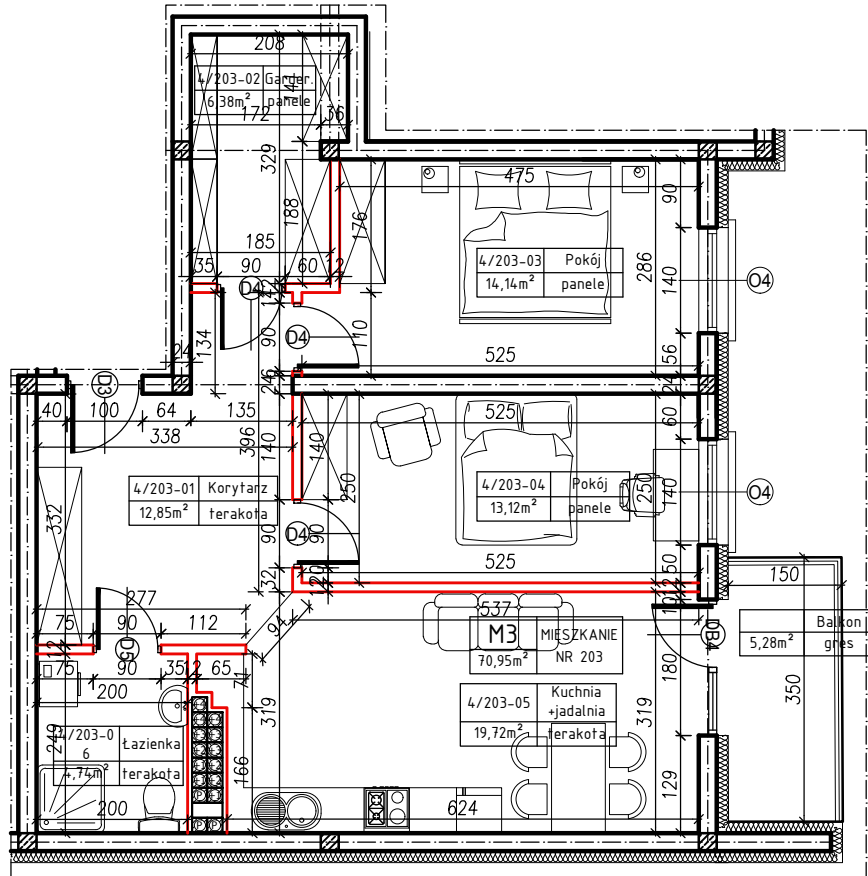

MERKURY GOŁAWSKI sp.j.  
ul. Sidorska 53, 21-500 Biała Podlaska

BUDOWA BUDYNKU MIESZKALNEGO WIELORODZINNEGO  
ul. Żeromskiego; 21-500 Biała Podlaska

<b>M3</b>	MIESZKANIE
70,95m <sup>2</sup>	NR 203

KLATKA:  
"F"

KONDYGNACJA:  
IV PIĘTRO

MIESZKANIE  
nr 203

SKALA  
1:100