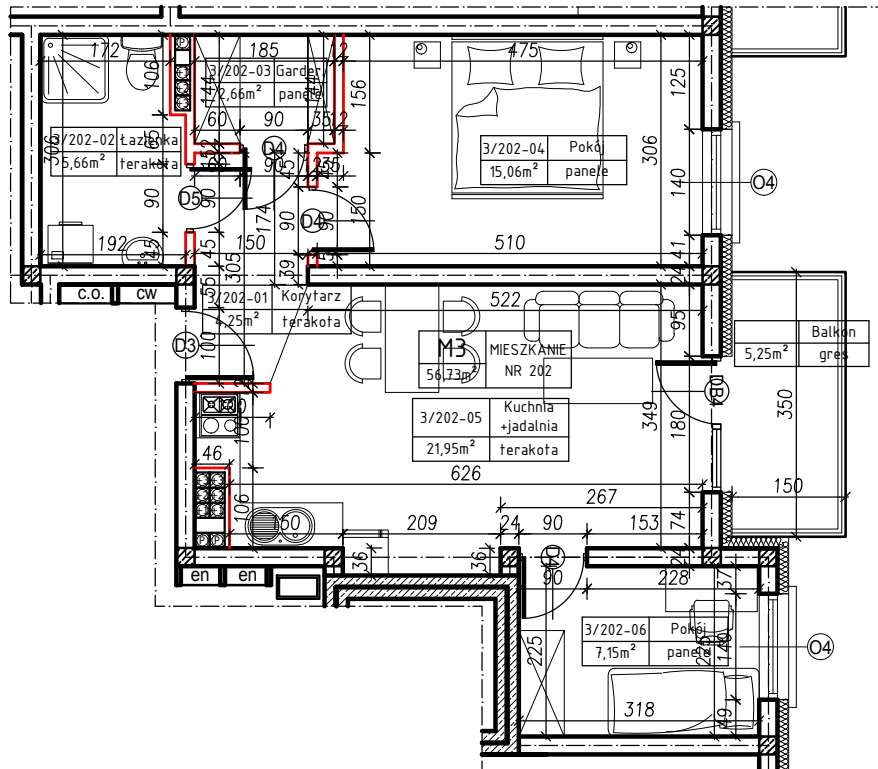

MERKURY GOŁAWSKI sp.j.
ul. Sidorska 53, 21-500 Biała Podlaska

BUDOWA BUDYNKU MIESZKALNEGO WIELORODZINNEGO
ul. Żeromskiego; 21-500 Biała Podlaska

M3	MIESZKANIE
56,73m ²	NR 202

KLATKA:
"F"

KONDYGNACJA:
III PIĘTRO

MIESZKANIE
nr 202

SKALA
1:100