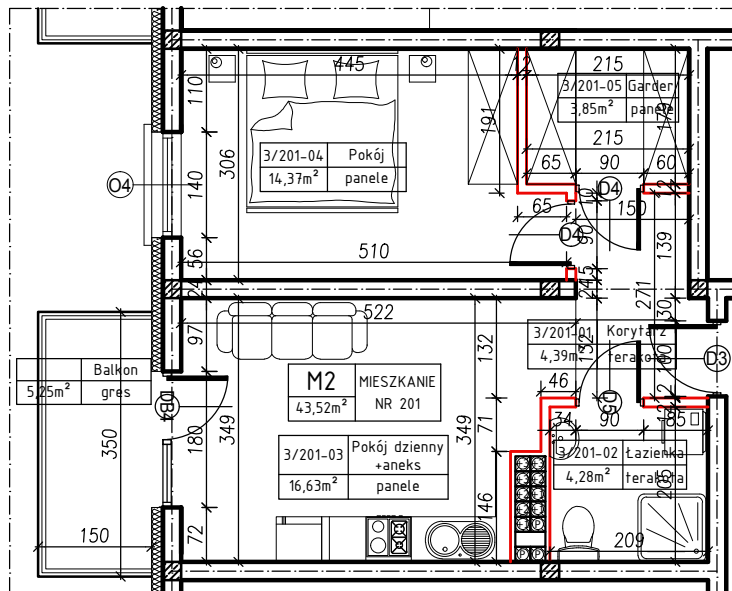

MERKURY GOŁAWSKI sp.j.
ul. Sidorska 53, 21-500 Biała Podlaska

BUDOWA BUDYNKU MIESZKALNEGO WIELORODZINNEGO
ul. Żeromskiego; 21-500 Biała Podlaska

M2	MIESZKANIE
43,52m ²	NR 201

KLATKA:
"F"

KONDYGNACJA:
III PIĘTRO

MIESZKANIE
nr 201

SKALA
1:100