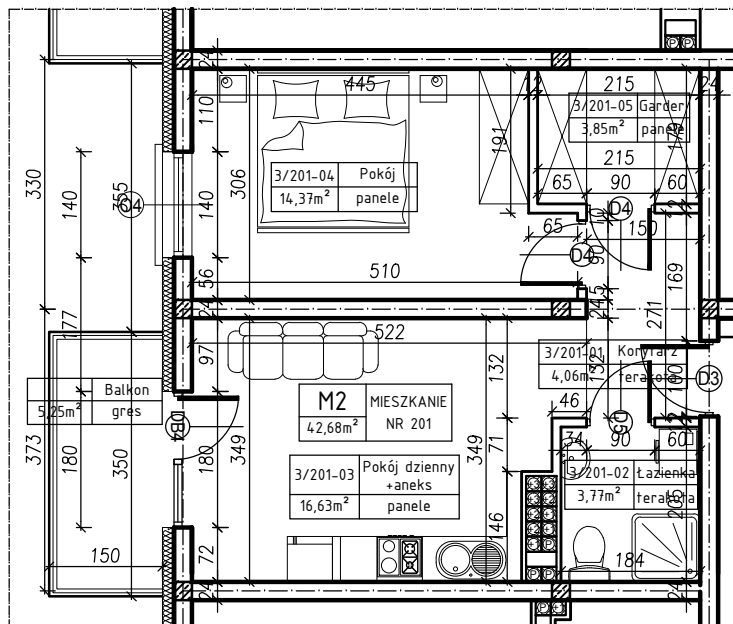

MERKURY GOŁAWSKI sp.j.
ul. Sidorska 53, 21-500 Biała Podlaska

BUDOWA BUDYNKU MIESZKALNEGO WIELORODZINNEGO
ul. Żeromskiego; 21-500 Biała Podlaska

M2	MIESZKANIE
42,68m ²	NR 201

KLATKA:
"F"

KONDYGNACJA:
II PIĘTRO

MIESZKANIE
nr 201

SKALA
1:100