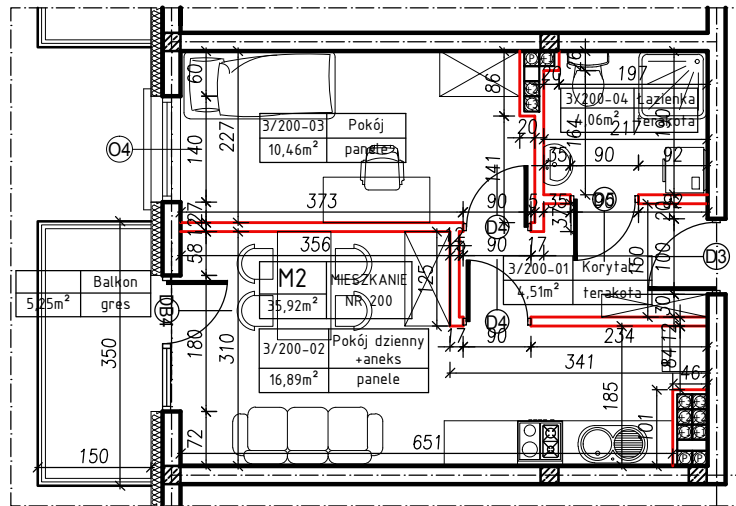

MERKURY GOŁAWSKI sp.j.  
ul. Sidorska 53, 21-500 Biała Podlaska

BUDOWA BUDYNKU MIESZKALNEGO WIELORODZINNEGO  
ul. Żeromskiego; 21-500 Biała Podlaska

<b>M2</b>	MIESZKANIE
35,92m <sup>2</sup>	NR 200

KLATKA:  
"F"

KONDYGNACJA:  
III PIĘTRO

MIESZKANIE  
nr 200

SKALA  
1:100