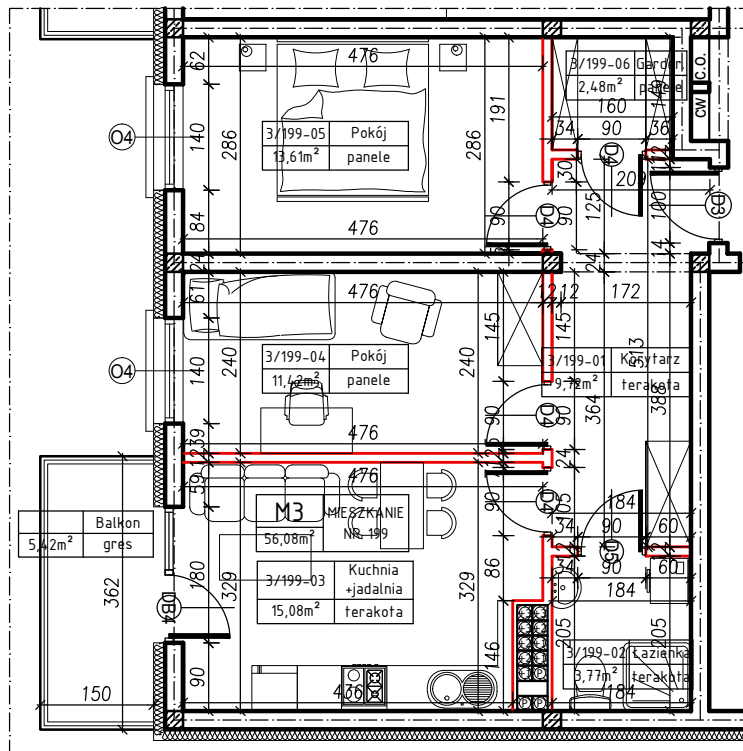

MERKURY GOŁAWSKI sp.j.
ul. Sidorska 53, 21-500 Biała Podlaska

BUDOWA BUDYNKU MIESZKALNEGO WIELORODZINNEGO
ul. Żeromskiego; 21-500 Biała Podlaska

M3	MIESZKANIE
56,08m ²	NR 199

KLATKA:
"F"

KONDYGNACJA:
III PIĘTRO

MIESZKANIE
nr 199

SKALA
1:100