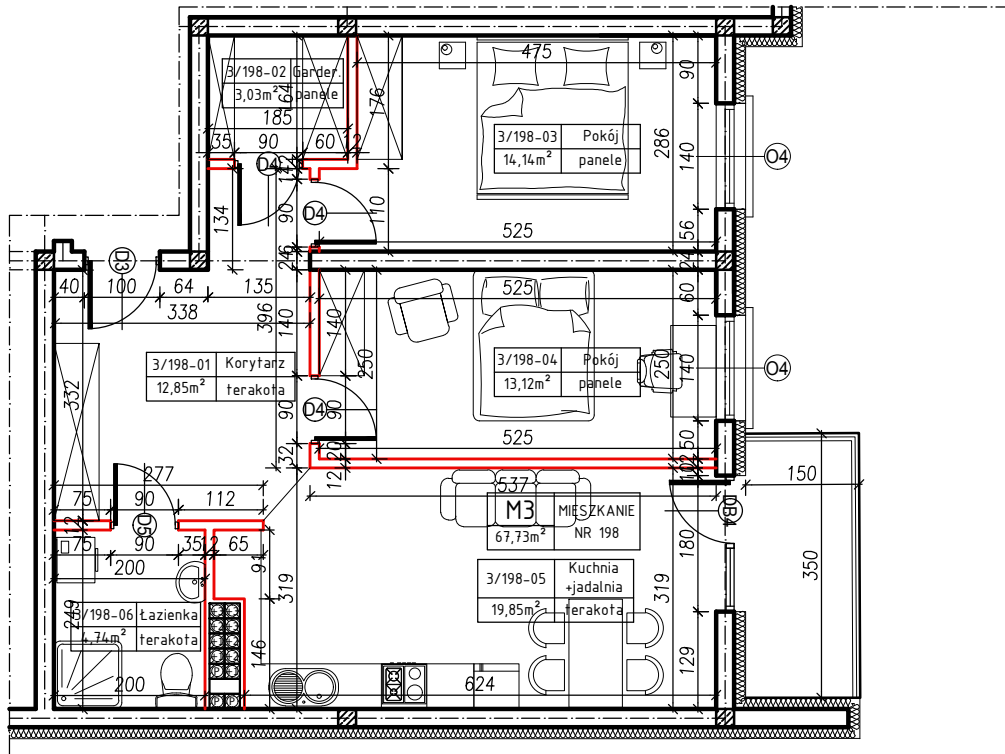

MERKURY GOŁAWSKI sp.j.
ul. Sidorska 53, 21-500 Biała Podlaska

BUDOWA BUDYNKU MIESZKALNEGO WIELORODZINNEGO
ul. Żeromskiego; 21-500 Biała Podlaska

M3	MIESZKANIE
67,73m ²	NR 198

KLATKA:
"F"

KONDYGNACJA:
III PIĘTRO

MIESZKANIE
nr 198

SKALA
1:100