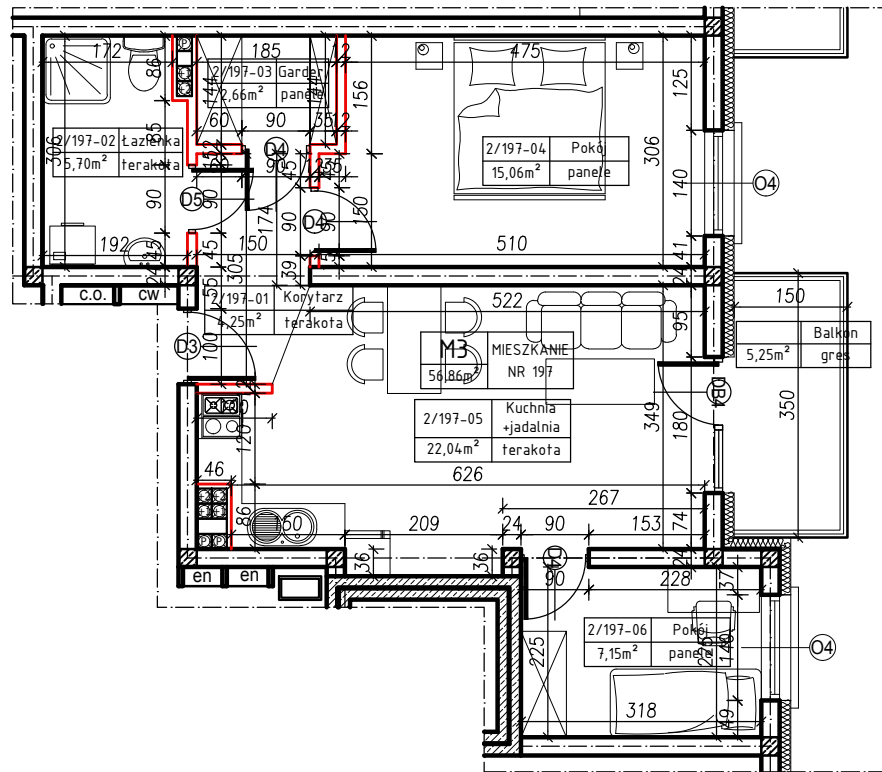

MERKURY GOŁAWSKI sp.j.
ul. Sidorska 53, 21-500 Biała Podlaska

BUDOWA BUDYNKU MIESZKALNEGO WIELORODZINNEGO
ul. Żeromskiego; 21-500 Biała Podlaska

M3	MIESZKANIE
56,86m ²	NR 197

KLATKA:
"F"

KONDYGNACJA:
II PIĘTRO

MIESZKANIE
nr 197

SKALA
1:100