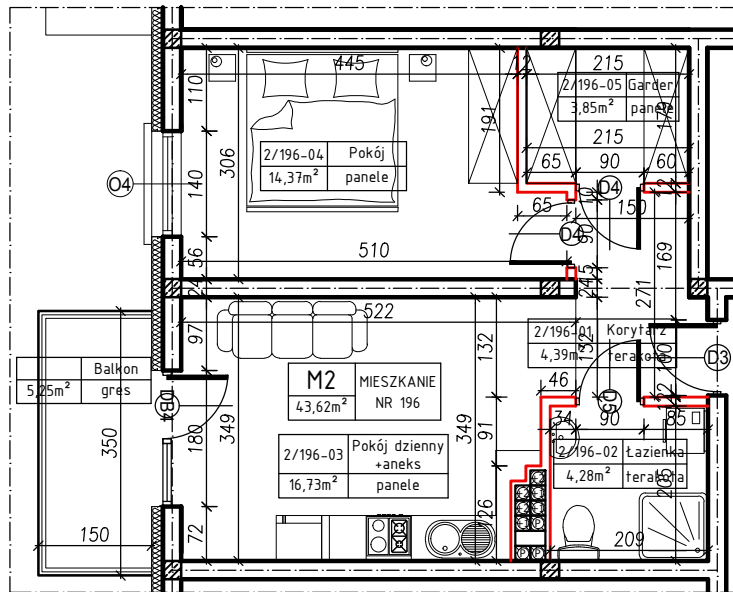

MERKURY GOŁAWSKI sp.j.
ul. Sidorska 53, 21-500 Biała Podlaska

BUDOWA BUDYNKU MIESZKALNEGO WIELORODZINNEGO
ul. Żeromskiego; 21-500 Biała Podlaska

M2	MIESZKANIE
43,62m ²	NR 196

KLATKA:
"F"

KONDYGNACJA:
II PIĘTRO

MIESZKANIE
nr 196

SKALA
1:100