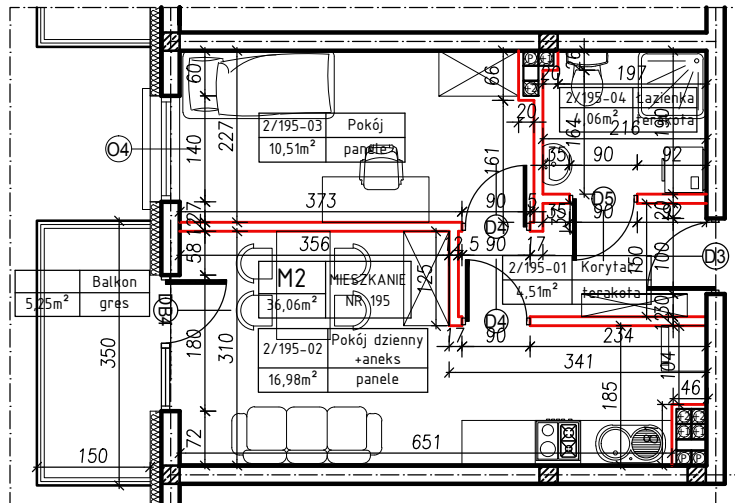

MERKURY GOŁAWSKI sp.j.  
ul. Sidorska 53, 21-500 Biała Podlaska

BUDOWA BUDYNKU MIESZKALNEGO WIELORODZINNEGO  
ul. Żeromskiego; 21-500 Biała Podlaska

M2	MIESZKANIE
36,06m <sup>2</sup>	NR 195

KLATKA:  
"F"

KONDYGNACJA:  
II PIĘTRO

MIESZKANIE  
nr 195

SKALA  
1:100