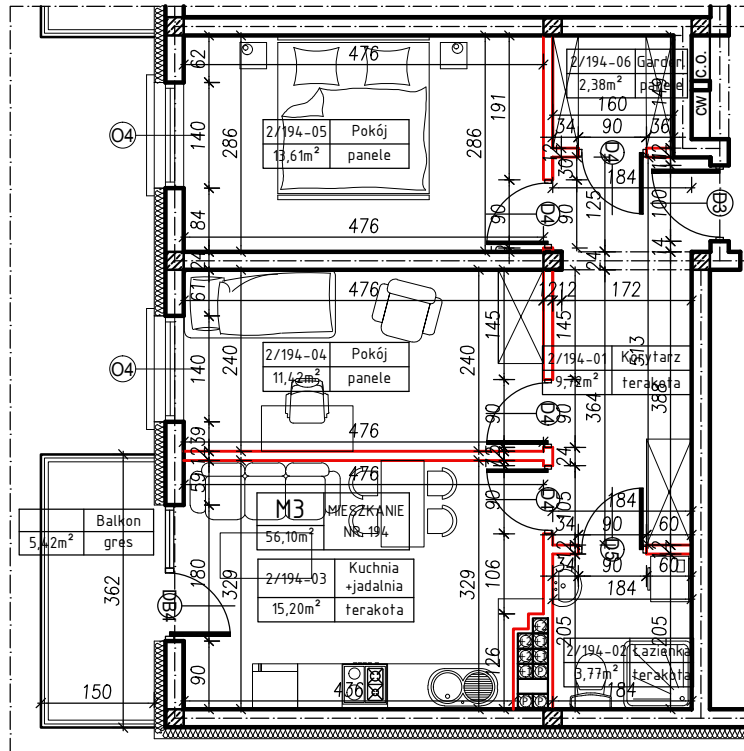

MERKURY GOŁAWSKI sp.j.
ul. Sidorska 53, 21-500 Biała Podlaska

BUDOWA BUDYNKU MIESZKALNEGO WIELORODZINNEGO
ul. Żeromskiego; 21-500 Biała Podlaska

M3	MIESZKANIE
56,10m ²	NR 194

KLATKA:
"F"

KONDYGNACJA:
II PIĘTRO

MIESZKANIE
nr 194

SKALA
1:100