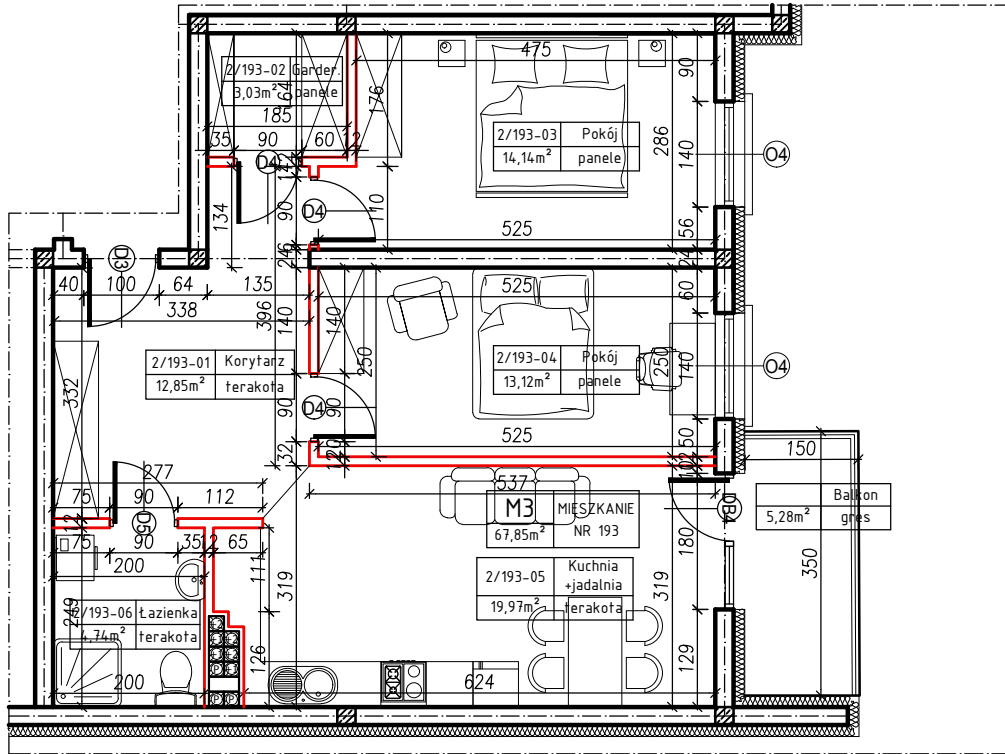

MERKURY GOŁAWSKI sp.j.
ul. Sidorska 53, 21-500 Biała Podlaska

BUDOWA BUDYNKU MIESZKALNEGO WIELORODZINNEGO
ul. Żeromskiego; 21-500 Biała Podlaska

| | |
|---------------------|------------|
| M3 | MIESZKANIE |
| 67,85m ² | NR 193 |

KLATKA:
"F"

KONDYGNACJA:
II PIĘTRO

MIESZKANIE
nr 193

SKALA
1:100