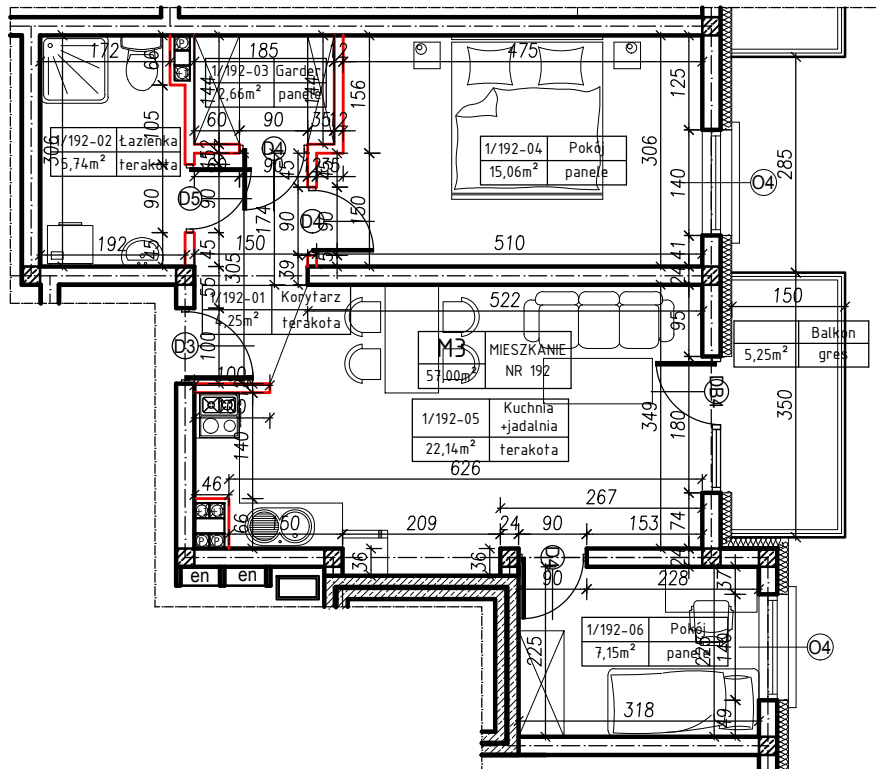

MERKURY GOŁAWSKI sp.j.
ul. Sidorska 53, 21-500 Biała Podlaska

BUDOWA BUDYNKU MIESZKALNEGO WIELORODZINNEGO
ul. Żeromskiego; 21-500 Biała Podlaska

M3	MIESZKANIE
57,00m ²	NR 192

KLATKA:
"F"

KONDYGNACJA:
I PIĘTRO

MIESZKANIE
nr 192

SKALA
1:100