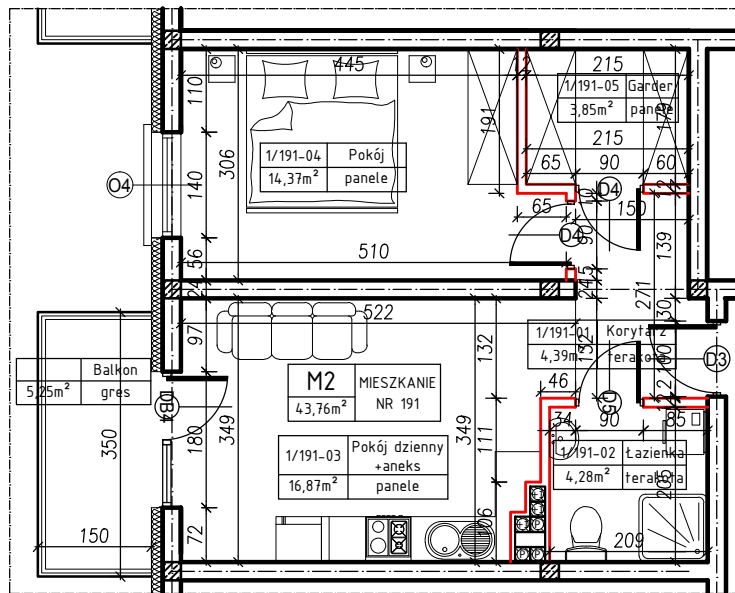

MERKURY GOŁAWSKI sp.j.
ul. Sidorska 53, 21-500 Biała Podlaska

BUDOWA BUDYNKU MIESZKALNEGO WIELORODZINNEGO
ul. Żeromskiego; 21-500 Biała Podlaska

M2	MIESZKANIE
43,76m ²	NR 191

KLATKA:
"F"

KONDYGNACJA:
I PIĘTRO

MIESZKANIE
nr 191

SKALA
1:100