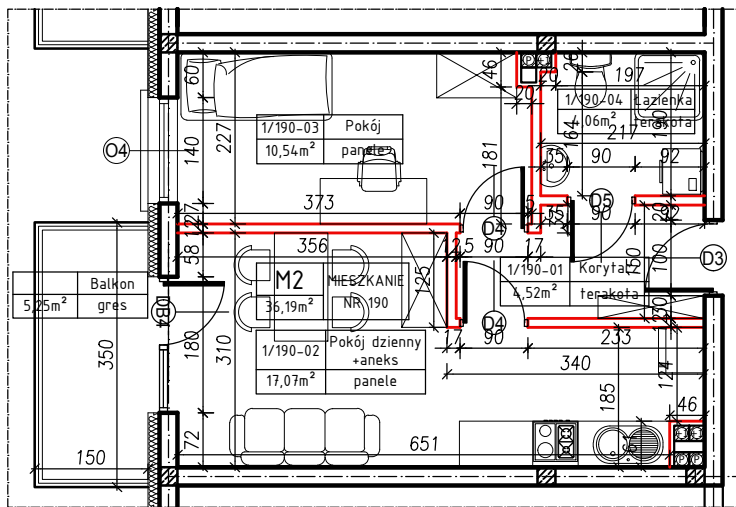

MERKURY GOŁAWSKI sp.j.
ul. Sidorska 53, 21-500 Biała Podlaska

BUDOWA BUDYNKU MIESZKALNEGO WIELORODZINNEGO
ul. Żeromskiego; 21-500 Biała Podlaska

M2	MIESZKANIE
36,19m ²	NR 190

KLATKA:
"F"

KONDYGNACJA:
I PIĘTRO

MIESZKANIE
nr 190

SKALA
1:100