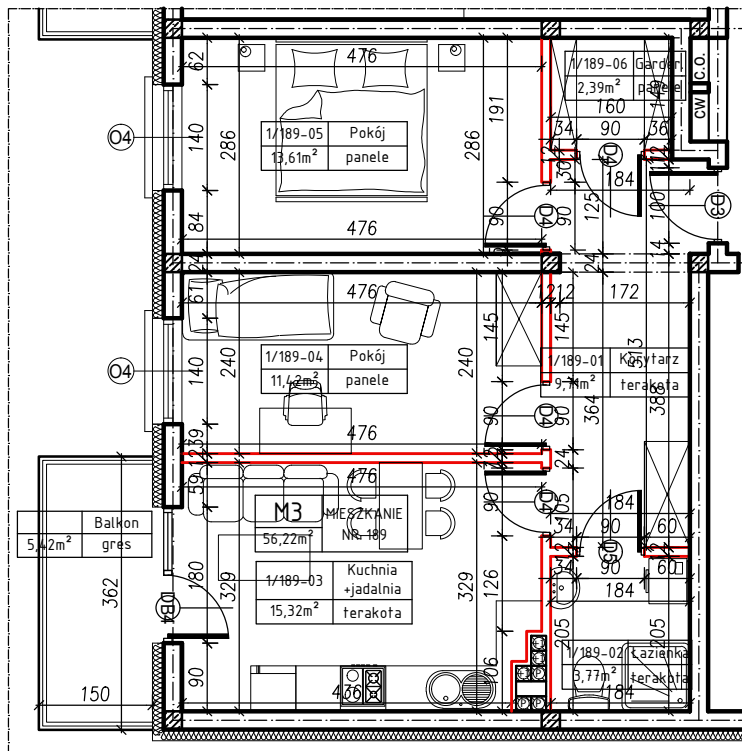

MERKURY GOŁAWSKI sp.j.  
ul. Sidorska 53, 21-500 Biała Podlaska

BUDOWA BUDYNKU MIESZKALNEGO WIELORODZINNEGO  
ul. Żeromskiego; 21-500 Biała Podlaska

<b>M3</b>	MIESZKANIE
56,22m <sup>2</sup>	NR 189

KLATKA:  
"F"

KONDYGNACJA:  
I PIĘTRO

MIESZKANIE  
nr 189

SKALA  
1:100