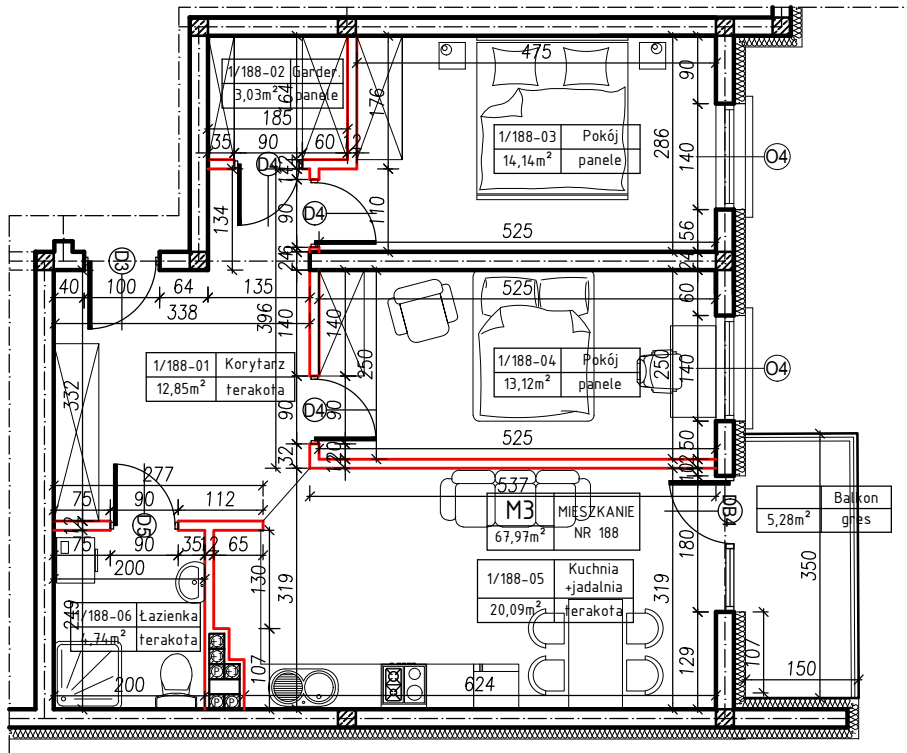

MERKURY GOŁAWSKI sp.j.
ul. Sidorska 53, 21-500 Biała Podlaska

BUDOWA BUDYNKU MIESZKALNEGO WIELORODZINNEGO
ul. Żeromskiego; 21-500 Biała Podlaska

M3	MIESZKANIE
67,97m ²	NR 188

KLATKA:
"F"

KONDYGNACJA:
I PIĘTRO

MIESZKANIE
nr 188

SKALA
1:100