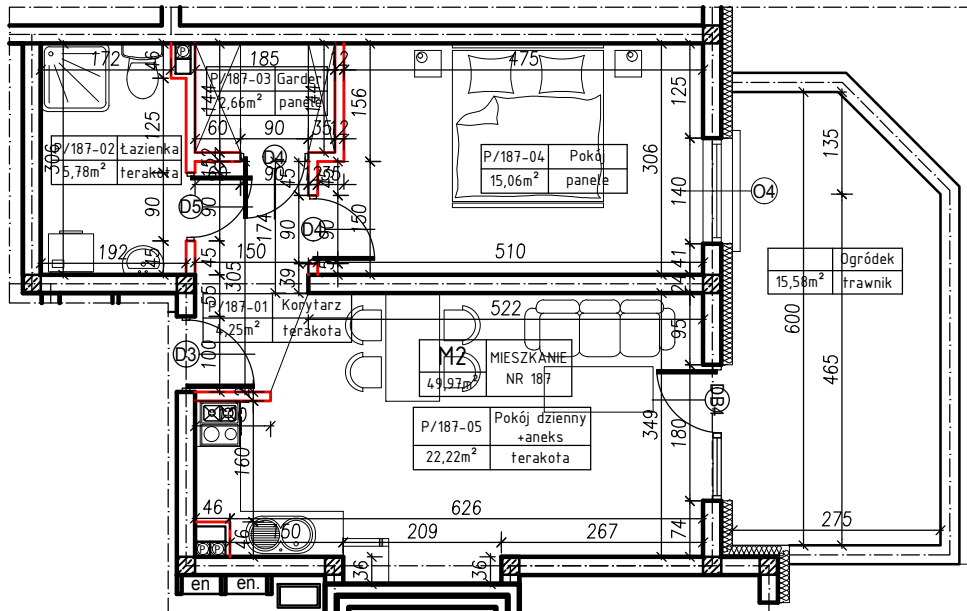

MERKURY GOŁAWSKI sp.j.  
ul. Sidorska 53, 21-500 Biała Podlaska

BUDOWA BUDYNKU MIESZKALNEGO WIELORODZINNEGO  
ul. Żeromskiego; 21-500 Biała Podlaska

M2	MIESZKANIE
49,97m <sup>2</sup>	NR 187

KLATKA:  
"F"

KONDYGNACJA:  
PARTER

MIESZKANIE  
nr 187

SKALA  
1:100