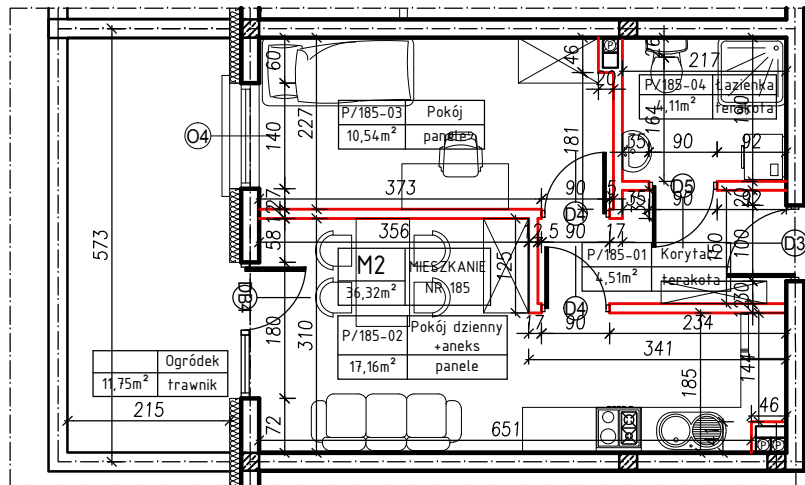

MERKURY GOŁAWSKI sp.j.
ul. Sidorska 53, 21-500 Biała Podlaska

BUDOWA BUDYNKU MIESZKALNEGO WIELORODZINNEGO
ul. Żeromskiego; 21-500 Biała Podlaska

M2	MIESZKANIE
36,32m ²	NR 185

KLATKA:
"F"

KONDYGNACJA:
PARTER

MIESZKANIE
nr 185

SKALA
1:100