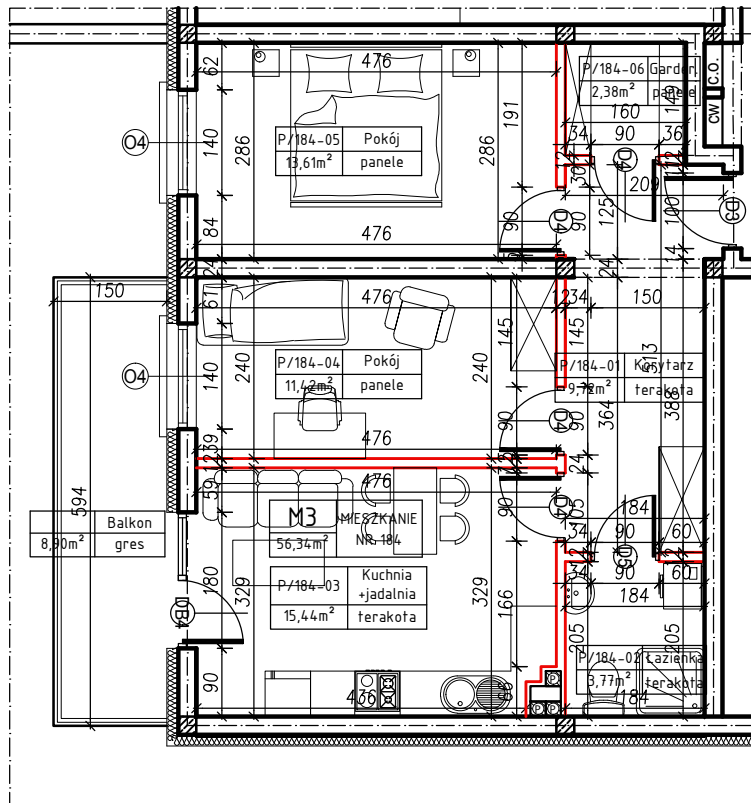

MERKURY GOŁAWSKI sp.j.
ul. Sidorska 53, 21-500 Biała Podlaska

BUDOWA BUDYNKU MIESZKALNEGO WIELORODZINNEGO
ul. Żeromskiego; 21-500 Biała Podlaska

M3	MIESZKANIE
56,34m ²	NR 184

KLATKA:
"F"

KONDYGNACJA:
PARTER

MIESZKANIE
nr 184

SKALA
1:100