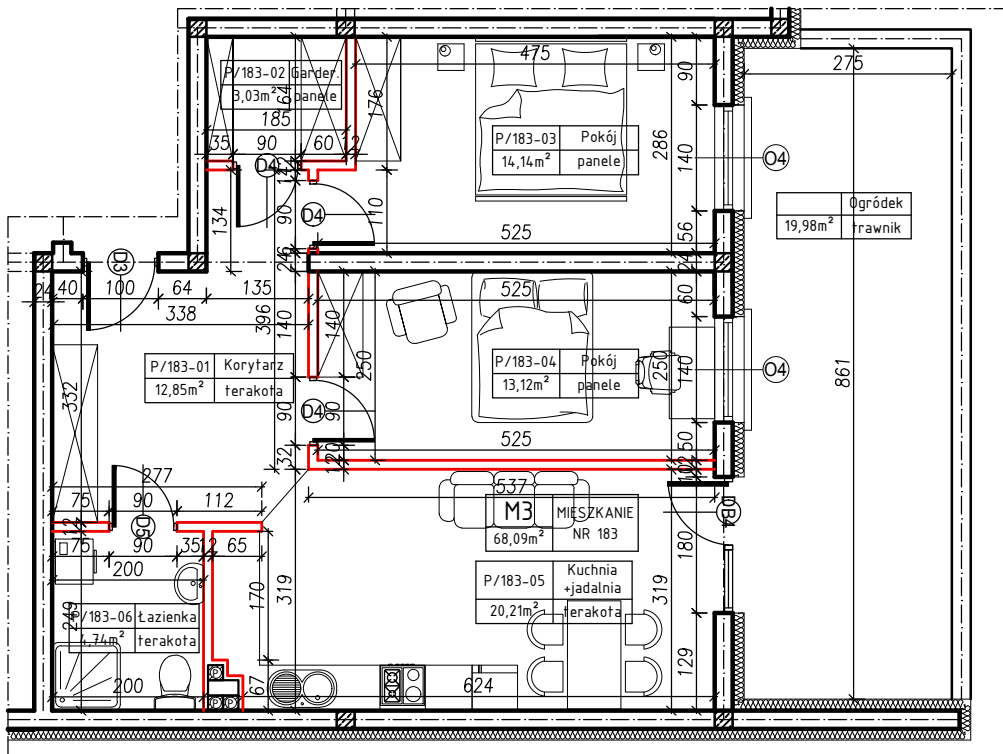

MERKURY GOŁAWSKI sp.j.
ul. Sidorska 53, 21-500 Biała Podlaska

BUDOWA BUDYNKU MIESZKALNEGO WIELORODZINNEGO
ul. Żeromskiego; 21-500 Biała Podlaska

M3	MIESZKANIE
68,09m ²	NR 183

KLATKA:
"F"

KONDYGNACJA:
PARTER

MIESZKANIE
nr 183

SKALA
1:100