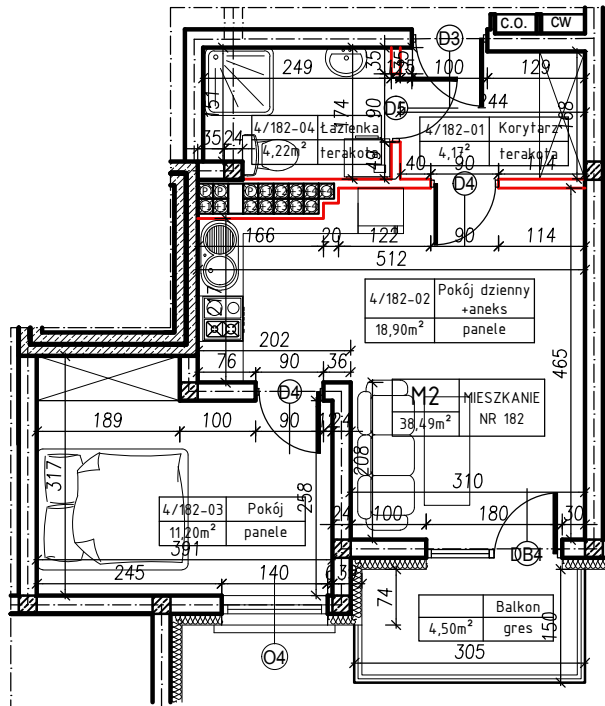

MERKURY GOŁAWSKI sp.j.
ul. Sidorska 53, 21-500 Biała Podlaska

BUDOWA BUDYNKU MIESZKALNEGO WIELORODZINNEGO
ul. Żeromskiego; 21-500 Biała Podlaska

M2	MIESZKANIE
38,49m ²	NR 182

KLATKA:
"E"

KONDYGNACJA:
IV PIĘTRO

MIESZKANIE
nr 182

SKALA
1:100