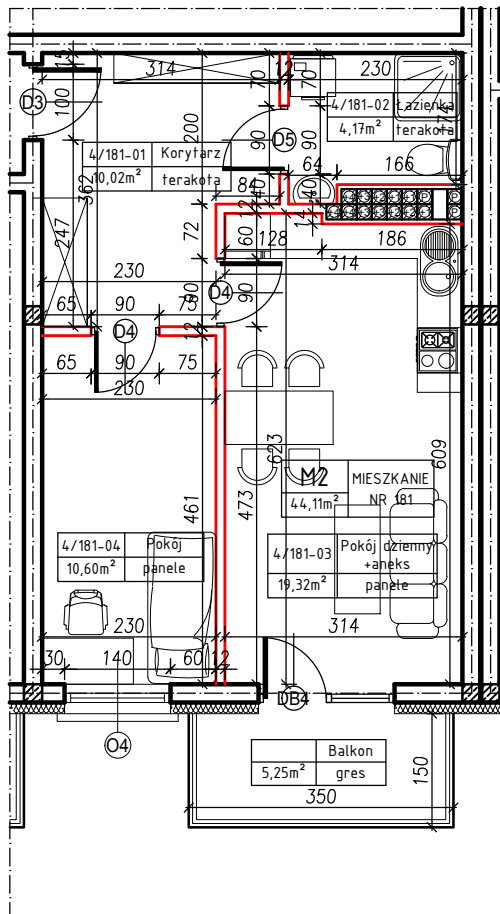

MERKURY GOŁAWSKI sp.j.  
ul. Sidorska 53, 21-500 Biała Podlaska

BUDOWA BUDYNKU MIESZKALNEGO WIELORODZINNEGO  
ul. Żeromskiego; 21-500 Biała Podlaska

<b>M2</b>	MIESZKANIE
44,11m <sup>2</sup>	NR 181

KLATKA:  
"D"

KONDYGNACJA:  
IV PIĘTRO

MIESZKANIE  
nr 181

SKALA  
1:100