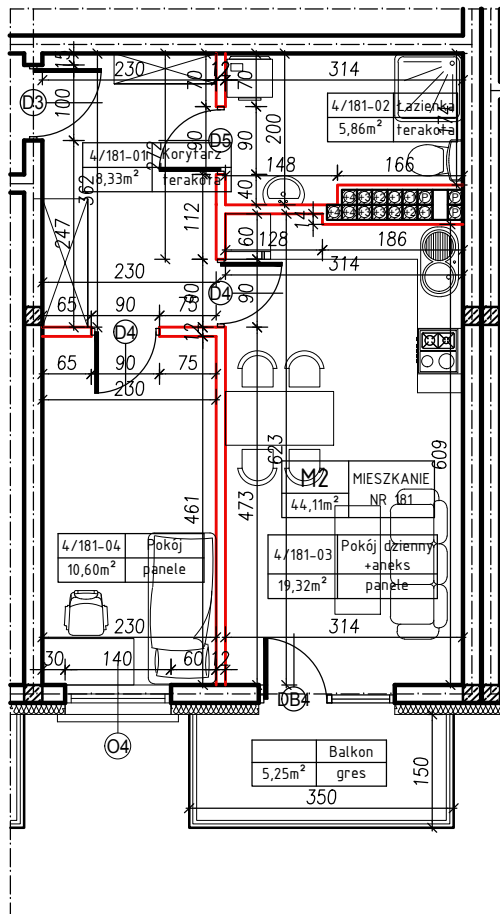

MERKURY GOŁAWSKI sp.j.
ul. Sidorska 53, 21-500 Biała Podlaska

BUDOWA BUDYNKU MIESZKALNEGO WIELORODZINNEGO
ul. Żeromskiego; 21-500 Biała Podlaska

| | |
|---------------------|------------|
| M2 | MIESZKANIE |
| 44,11m ² | NR 181 |

KLATKA:
"E"

KONDYGNACJA:
IV PIĘTRO

MIESZKANIE
nr 181

SKALA
1:100