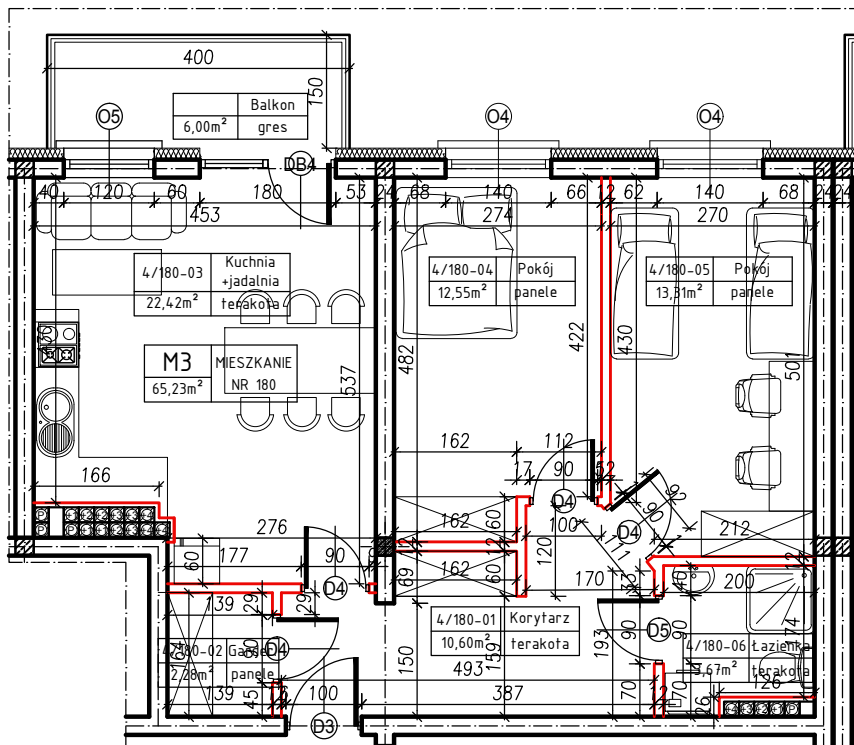

MERKURY GOŁAWSKI sp.j.  
ul. Sidorska 53, 21-500 Biała Podlaska

BUDOWA BUDYNKU MIESZKALNEGO WIELORODZINNEGO  
ul. Żeromskiego; 21-500 Biała Podlaska

<b>M3</b>	MIESZKANIE
65,23m <sup>2</sup>	NR 180

KLATKA:  
"D"

KONDYGNACJA:  
IV PIĘTRO

MIESZKANIE  
nr 180

SKALA  
1:100