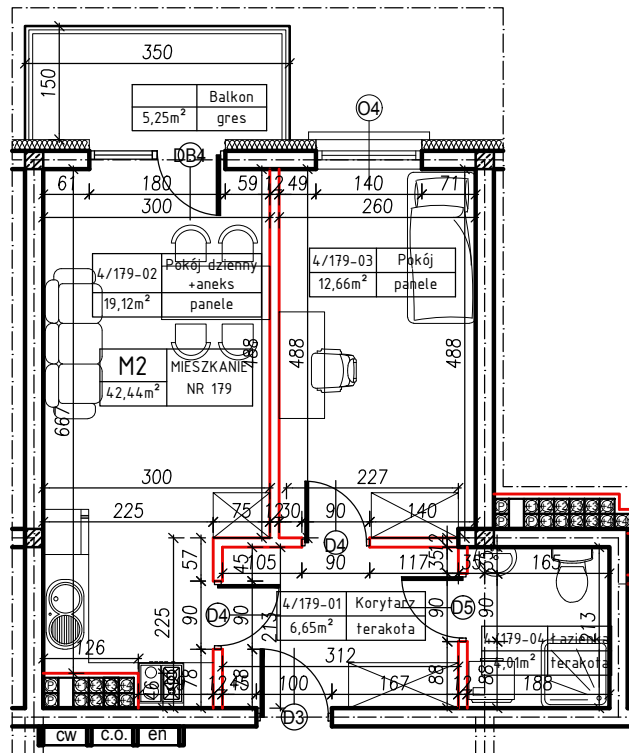

MERKURY GOŁAWSKI sp.j.
ul. Sidorska 53, 21-500 Biała Podlaska

BUDOWA BUDYNKU MIESZKALNEGO WIELORODZINNEGO
ul. Żeromskiego; 21-500 Biała Podlaska

M2	MIESZKANIE NR 179
42,44m ²	

KLATKA:
"D"

KONDYGNACJA:
IV PIĘTRO

MIESZKANIE
nr 179

SKALA
1:100