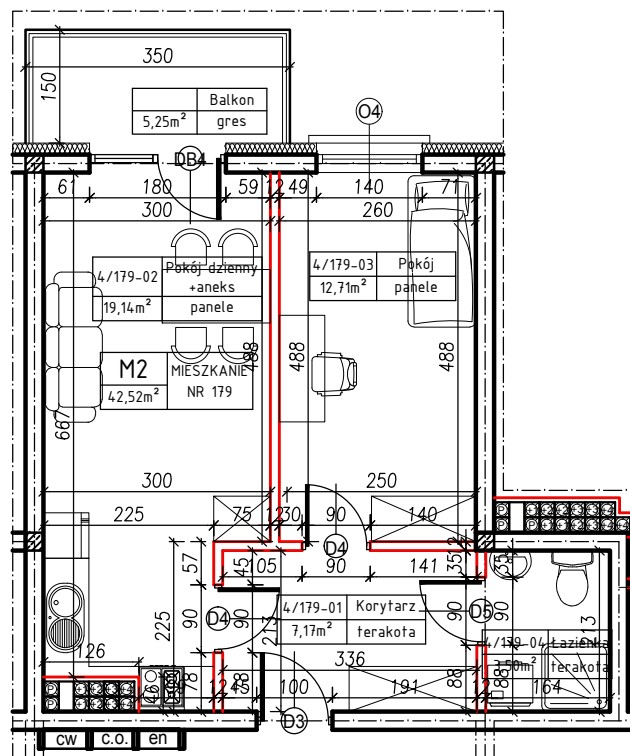

MERKURY GOŁAWSKI sp.j.
ul. Sidorska 53, 21-500 Biała Podlaska

BUDOWA BUDYNKU MIESZKALNEGO WIELORODZINNEGO
ul. Żeromskiego; 21-500 Biała Podlaska

M2	MIESZKANIE
42,52m ²	NR 179

KLATKA:
"E"

KONDYGNACJA:
IV PIĘTRO

MIESZKANIE
nr 179

SKALA
1:100