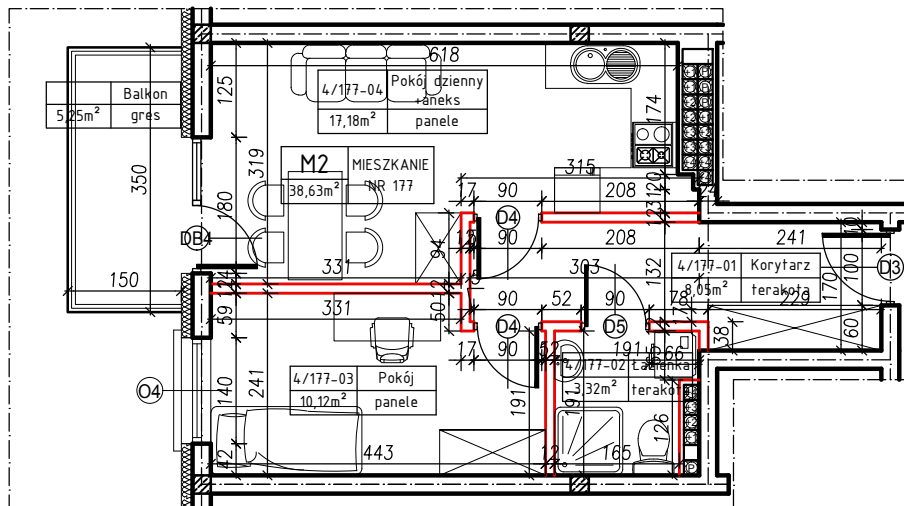

MERKURY GOŁAWSKI sp.j.
ul. Sidorska 53, 21-500 Biała Podlaska

BUDOWA BUDYNKU MIESZKALNEGO WIELORODZINNEGO
ul. Żeromskiego; 21-500 Biała Podlaska

M2	MIESZKANIE
38,63m ²	NR 177

KLATKA:
"D"

KONDYGNACJA:
IV PIĘTRO

MIESZKANIE
nr 177

SKALA
1:100