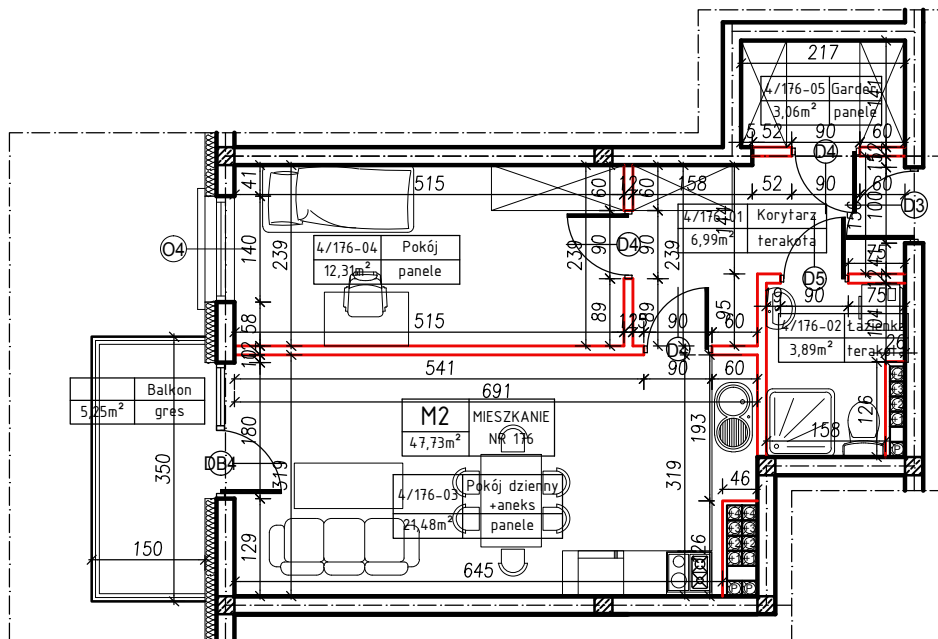

MERKURY GOŁAWSKI sp.j.  
ul. Sidorska 53, 21-500 Biała Podlaska

BUDOWA BUDYNKU MIESZKALNEGO WIELORODZINNEGO  
ul. Żeromskiego; 21-500 Biała Podlaska

M2	MIESZKANIE
47,73m <sup>2</sup>	NR 176

KLATKA:  
"D"

KONDYGNACJA:  
IV PIĘTRO

MIESZKANIE  
nr 176

SKALA  
1:100