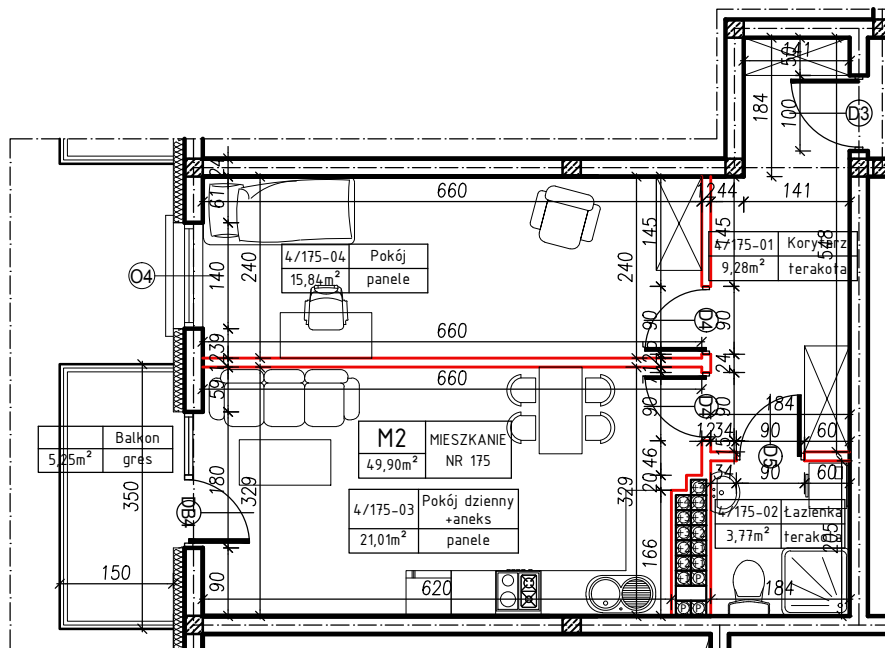

MERKURY GOŁAWSKI sp.j.  
ul. Sidorska 53, 21-500 Biała Podlaska

BUDOWA BUDYNKU MIESZKALNEGO WIELORODZINNEGO  
ul. Żeromskiego; 21-500 Biała Podlaska

<b>M2</b>	MIESZKANIE
49,90m <sup>2</sup>	NR 175

KLATKA:  
"E"

KONDYGNACJA:  
IV PIĘTRO

MIESZKANIE  
nr 175

SKALA  
1:100