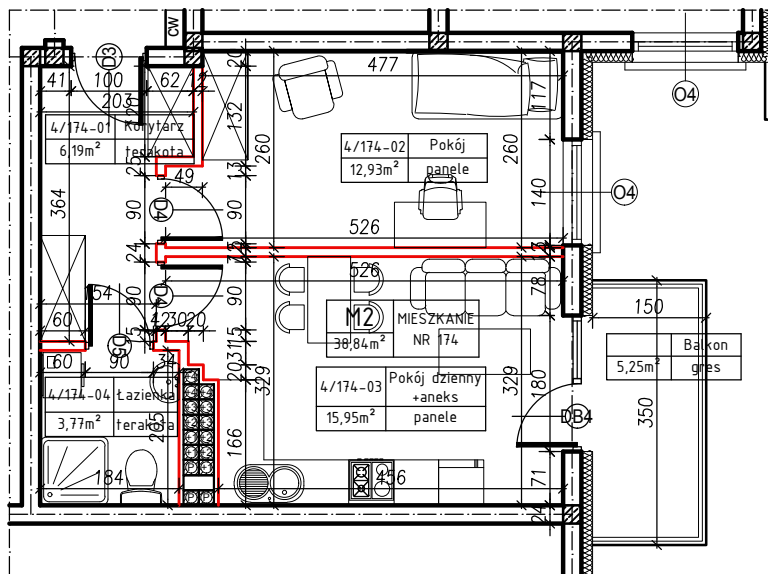

MERKURY GOŁAWSKI sp.j.
ul. Sidorska 53, 21-500 Biała Podlaska

BUDOWA BUDYNKU MIESZKALNEGO WIELORODZINNEGO
ul. Żeromskiego; 21-500 Biała Podlaska

M2	MIESZKANIE
38,84m ²	NR 174

KLATKA:
"D"

KONDYGNACJA:
IV PIĘTRO

MIESZKANIE
nr 174

SKALA
1:100