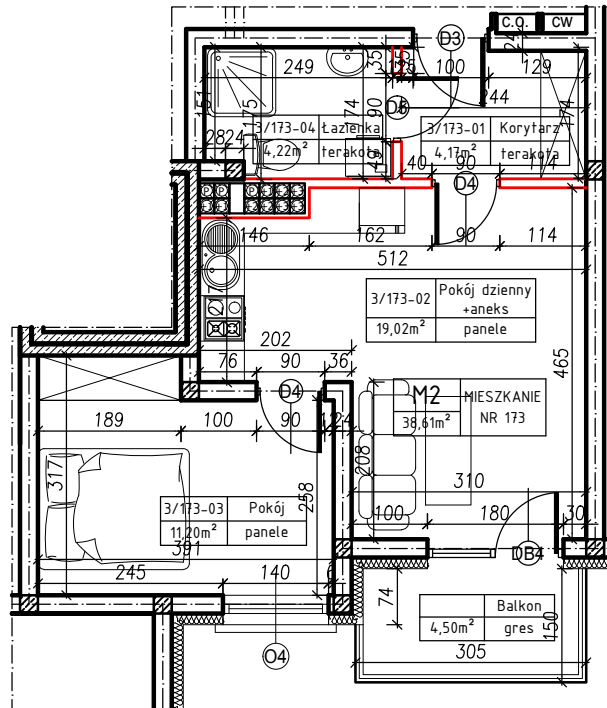

MERKURY GOŁAWSKI sp.j.
ul. Sidorska 53, 21-500 Biała Podlaska

BUDOWA BUDYNKU MIESZKALNEGO WIELORODZINNEGO
ul. Żeromskiego; 21-500 Biała Podlaska

M2	MIESZKANIE
38,61m ²	NR 173

KLATKA:
"E"

KONDYGNACJA:
III PIĘTRO

MIESZKANIE
nr 173

SKALA
1:100