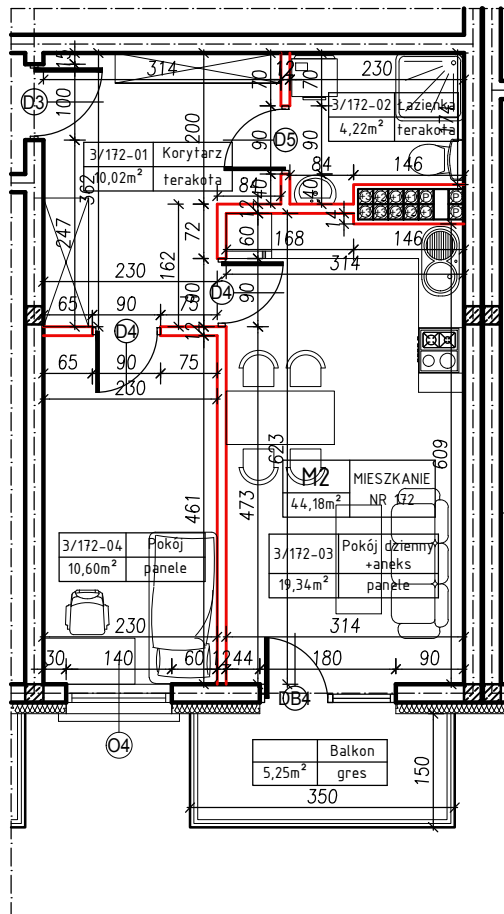

MERKURY GOŁAWSKI sp.j.
ul. Sidorska 53, 21-500 Biała Podlaska

BUDOWA BUDYNKU MIESZKALNEGO WIELORODZINNEGO
ul. Żeromskiego; 21-500 Biała Podlaska

M2	MIESZKANIE
44,18m ²	NR 172

KLATKA:
"E"

KONDYGNACJA:
III PIĘTRO

MIESZKANIE
nr 172

SKALA
1:100