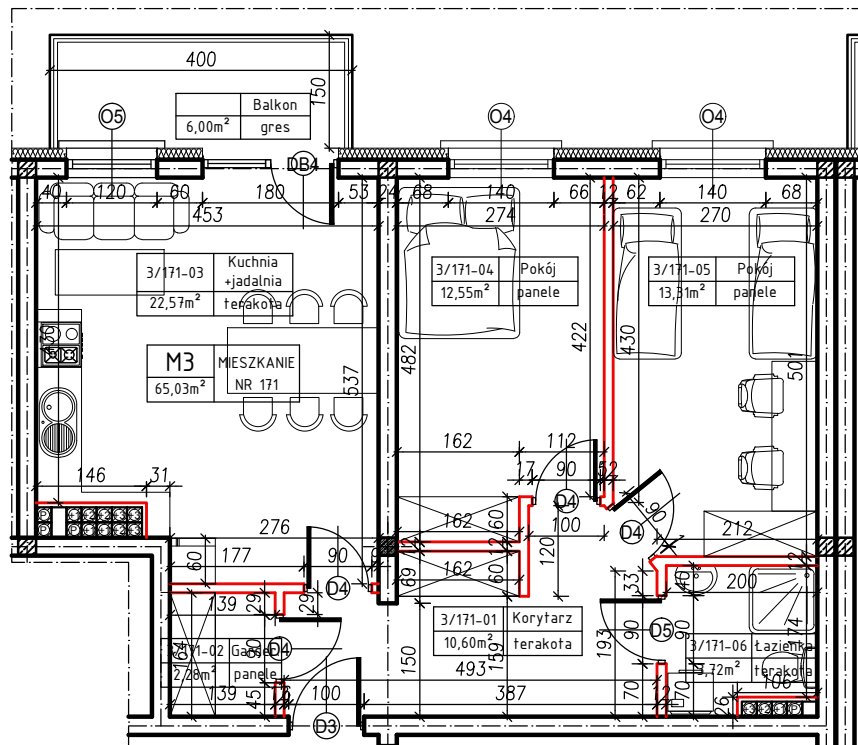

MERKURY GOŁAWSKI sp.j.
ul. Sidorska 53, 21-500 Biała Podlaska

BUDOWA BUDYNKU MIESZKALNEGO WIELORODZINNEGO
ul. Żeromskiego; 21-500 Biała Podlaska

M3	MIESZKANIE NR 171
65,03m ²	

KLATKA:
"E"

KONDYGNACJA:
III PIĘTRO

MIESZKANIE
nr 171

SKALA
1:100