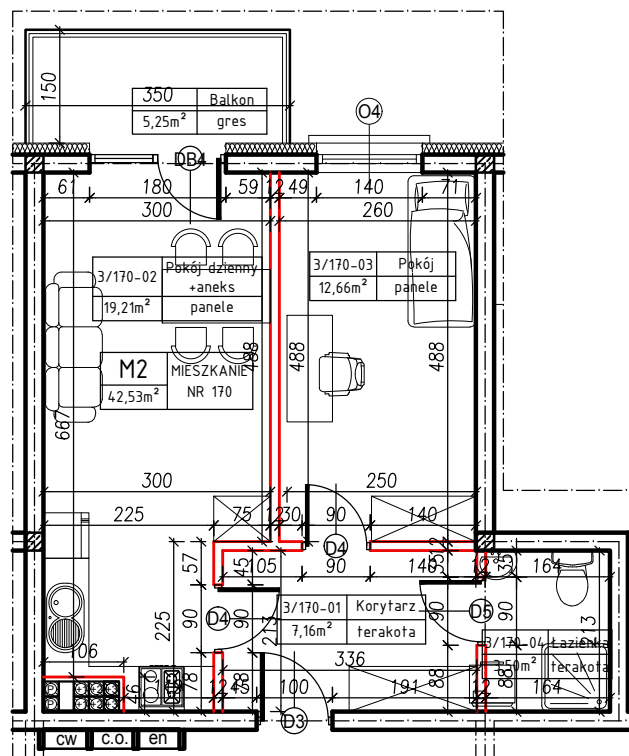

MERKURY GOŁAWSKI sp.j.  
ul. Sidorska 53, 21-500 Biała Podlaska

BUDOWA BUDYNKU MIESZKALNEGO WIELORODZINNEGO  
ul. Żeromskiego; 21-500 Biała Podlaska

M2	MIESZKANIE
42,53m <sup>2</sup>	NR 170

KLATKA:  
"E"

KONDYGNACJA:  
III PIĘTRO

MIESZKANIE  
nr 170

SKALA  
1:100