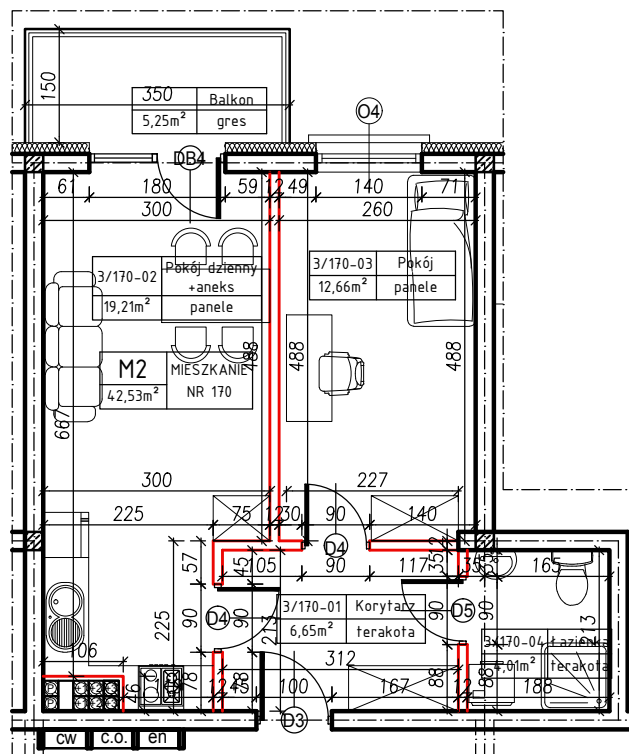

MERKURY GOŁAWSKI sp.j.
ul. Sidorska 53, 21-500 Biała Podlaska

BUDOWA BUDYNKU MIESZKALNEGO WIELORODZINNEGO
ul. Żeromskiego; 21-500 Biała Podlaska

M2	MIESZKANIE
42,53m ²	NR 170

KLATKA:
"E"

KONDYGNACJA:
III PIĘTRO

MIESZKANIE
nr 170

SKALA
1:100