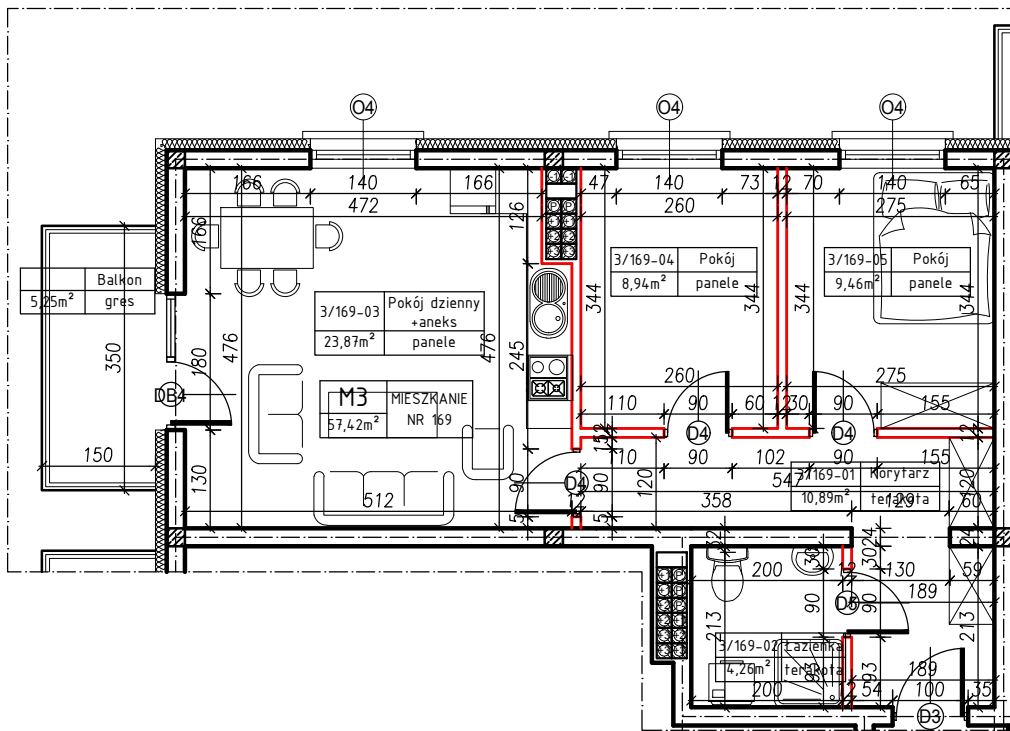

MERKURY GOŁAWSKI sp.j.
ul. Sidorska 53, 21-500 Biała Podlaska

BUDOWA BUDYNKU MIESZKALNEGO WIELORODZINNEGO
ul. Żeromskiego; 21-500 Biała Podlaska

M3	MIESZKANIE
57,42m ²	NR 169

KLATKA:
"E"

KONDYGNACJA:
III PIĘTRO

MIESZKANIE
nr 169

SKALA
1:100