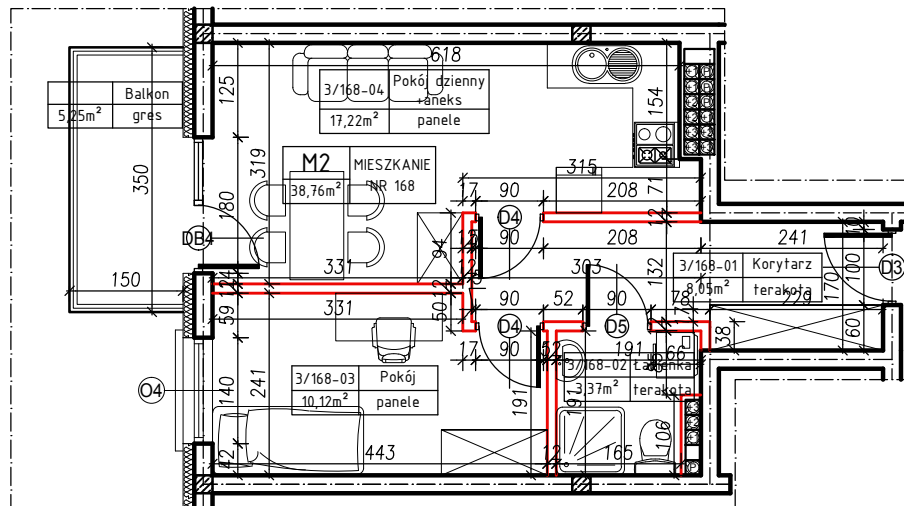

MERKURY GOŁAWSKI sp.j.  
ul. Sidorska 53, 21-500 Biała Podlaska

BUDOWA BUDYNKU MIESZKALNEGO WIELORODZINNEGO  
ul. Żeromskiego; 21-500 Biała Podlaska

<b>M2</b>	<b>MIESZKANIE</b>
38,76m <sup>2</sup>	NR 168

KLATKA:  
"E"

KONDYGNACJA:  
III PIĘTRO

MIESZKANIE  
nr 168

SKALA  
1:100