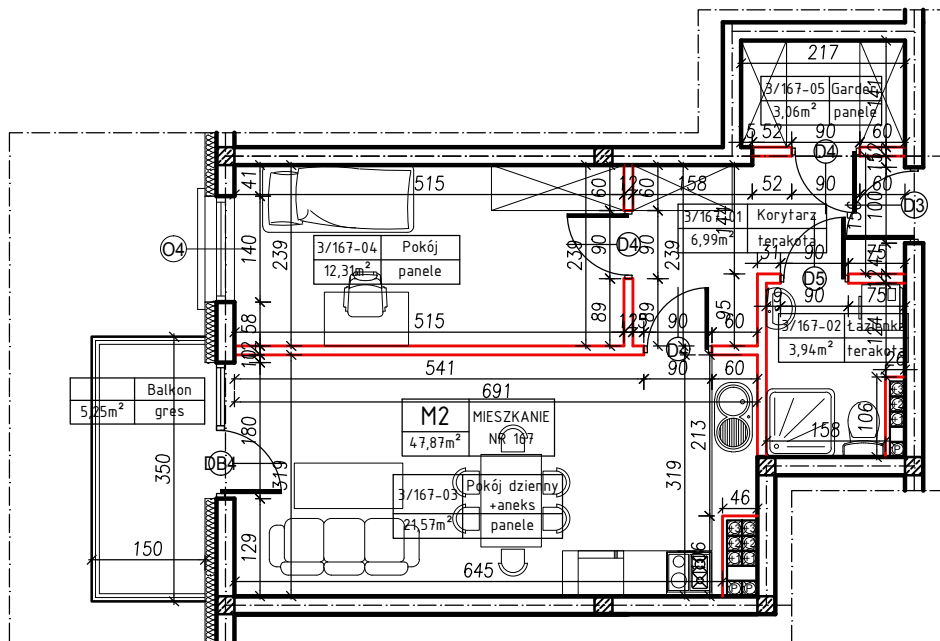

MERKURY GOŁAWSKI sp.j.
 ul. Sidorska 53, 21-500 Biała Podlaska

BUDOWA BUDYNKU MIESZKALNEGO WIELORODZINNEGO
 ul. Żeromskiego; 21-500 Biała Podlaska

M2	MIESZKANIE
47,87m ²	NR 167

KLATKA:
"E"

KONDYGNACJA:
III PIĘTRO

MIESZKANIE
nr 167

SKALA
1:100