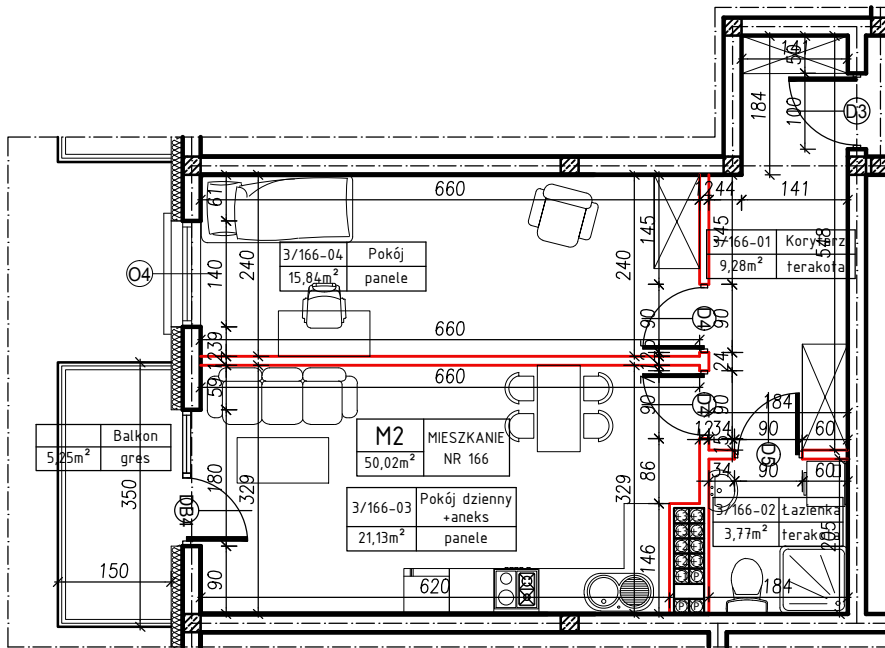

MERKURY GOŁAWSKI sp.j.
ul. Sidorska 53, 21-500 Biała Podlaska

BUDOWA BUDYNKU MIESZKALNEGO WIELORODZINNEGO
ul. Żeromskiego; 21-500 Biała Podlaska

M2	MIESZKANIE
50,02m ²	NR 166

KLATKA:
"E"

KONDYGNACJA:
III PIĘTRO

MIESZKANIE
nr 166

SKALA
1:100