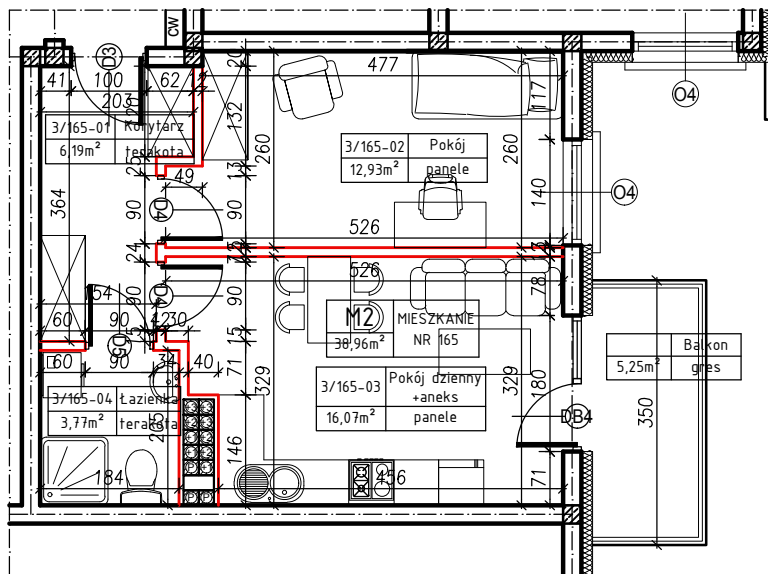

MERKURY GOŁAWSKI sp.j.
ul. Sidorska 53, 21-500 Biała Podlaska

BUDOWA BUDYNKU MIESZKALNEGO WIELORODZINNEGO
ul. Żeromskiego; 21-500 Biała Podlaska

M2	MIESZKANIE
38,96m ²	NR 165

KLATKA:
"E"

KONDYGNACJA:
III PIĘTRO

MIESZKANIE
nr 165

SKALA
1:100