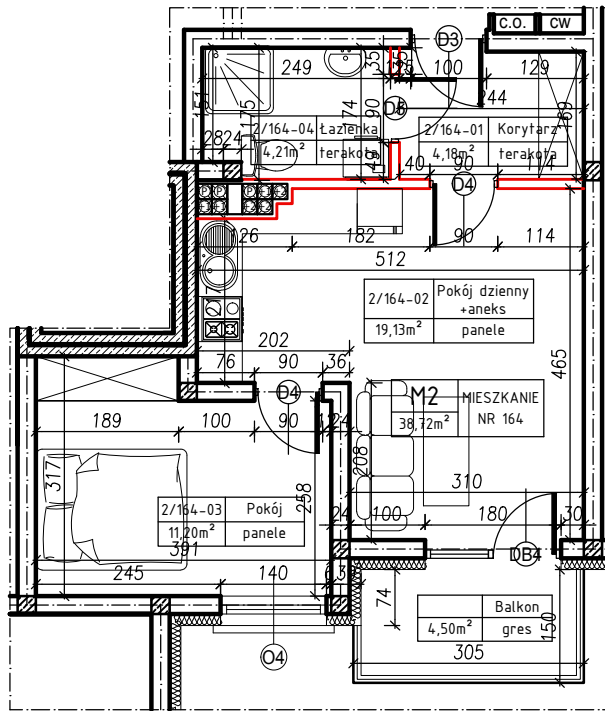

MERKURY GOŁAWSKI sp.j.
ul. Sidorska 53, 21-500 Biała Podlaska

BUDOWA BUDYNKU MIESZKALNEGO WIELORODZINNEGO
ul. Żeromskiego; 21-500 Biała Podlaska

M2	MIESZKANIE
38,72m ²	NR 164

KLATKA:
"E"

KONDYGNACJA:
II PIĘTRO

MIESZKANIE
nr 164

SKALA
1:100