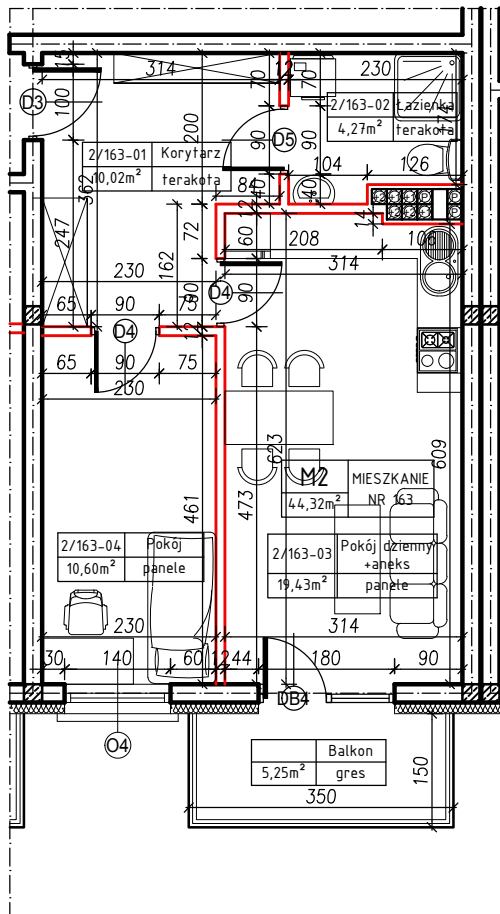

MERKURY GOŁAWSKI sp.j.  
ul. Sidorska 53, 21-500 Biała Podlaska

BUDOWA BUDYNKU MIESZKALNEGO WIELORODZINNEGO  
ul. Żeromskiego; 21-500 Biała Podlaska

<b>M2</b>	MIESZKANIE
44,32m <sup>2</sup>	NR 163

KLATKA:  
"E"

KONDYGNACJA:  
II PIĘTRO

MIESZKANIE  
nr 163

SKALA  
1:100